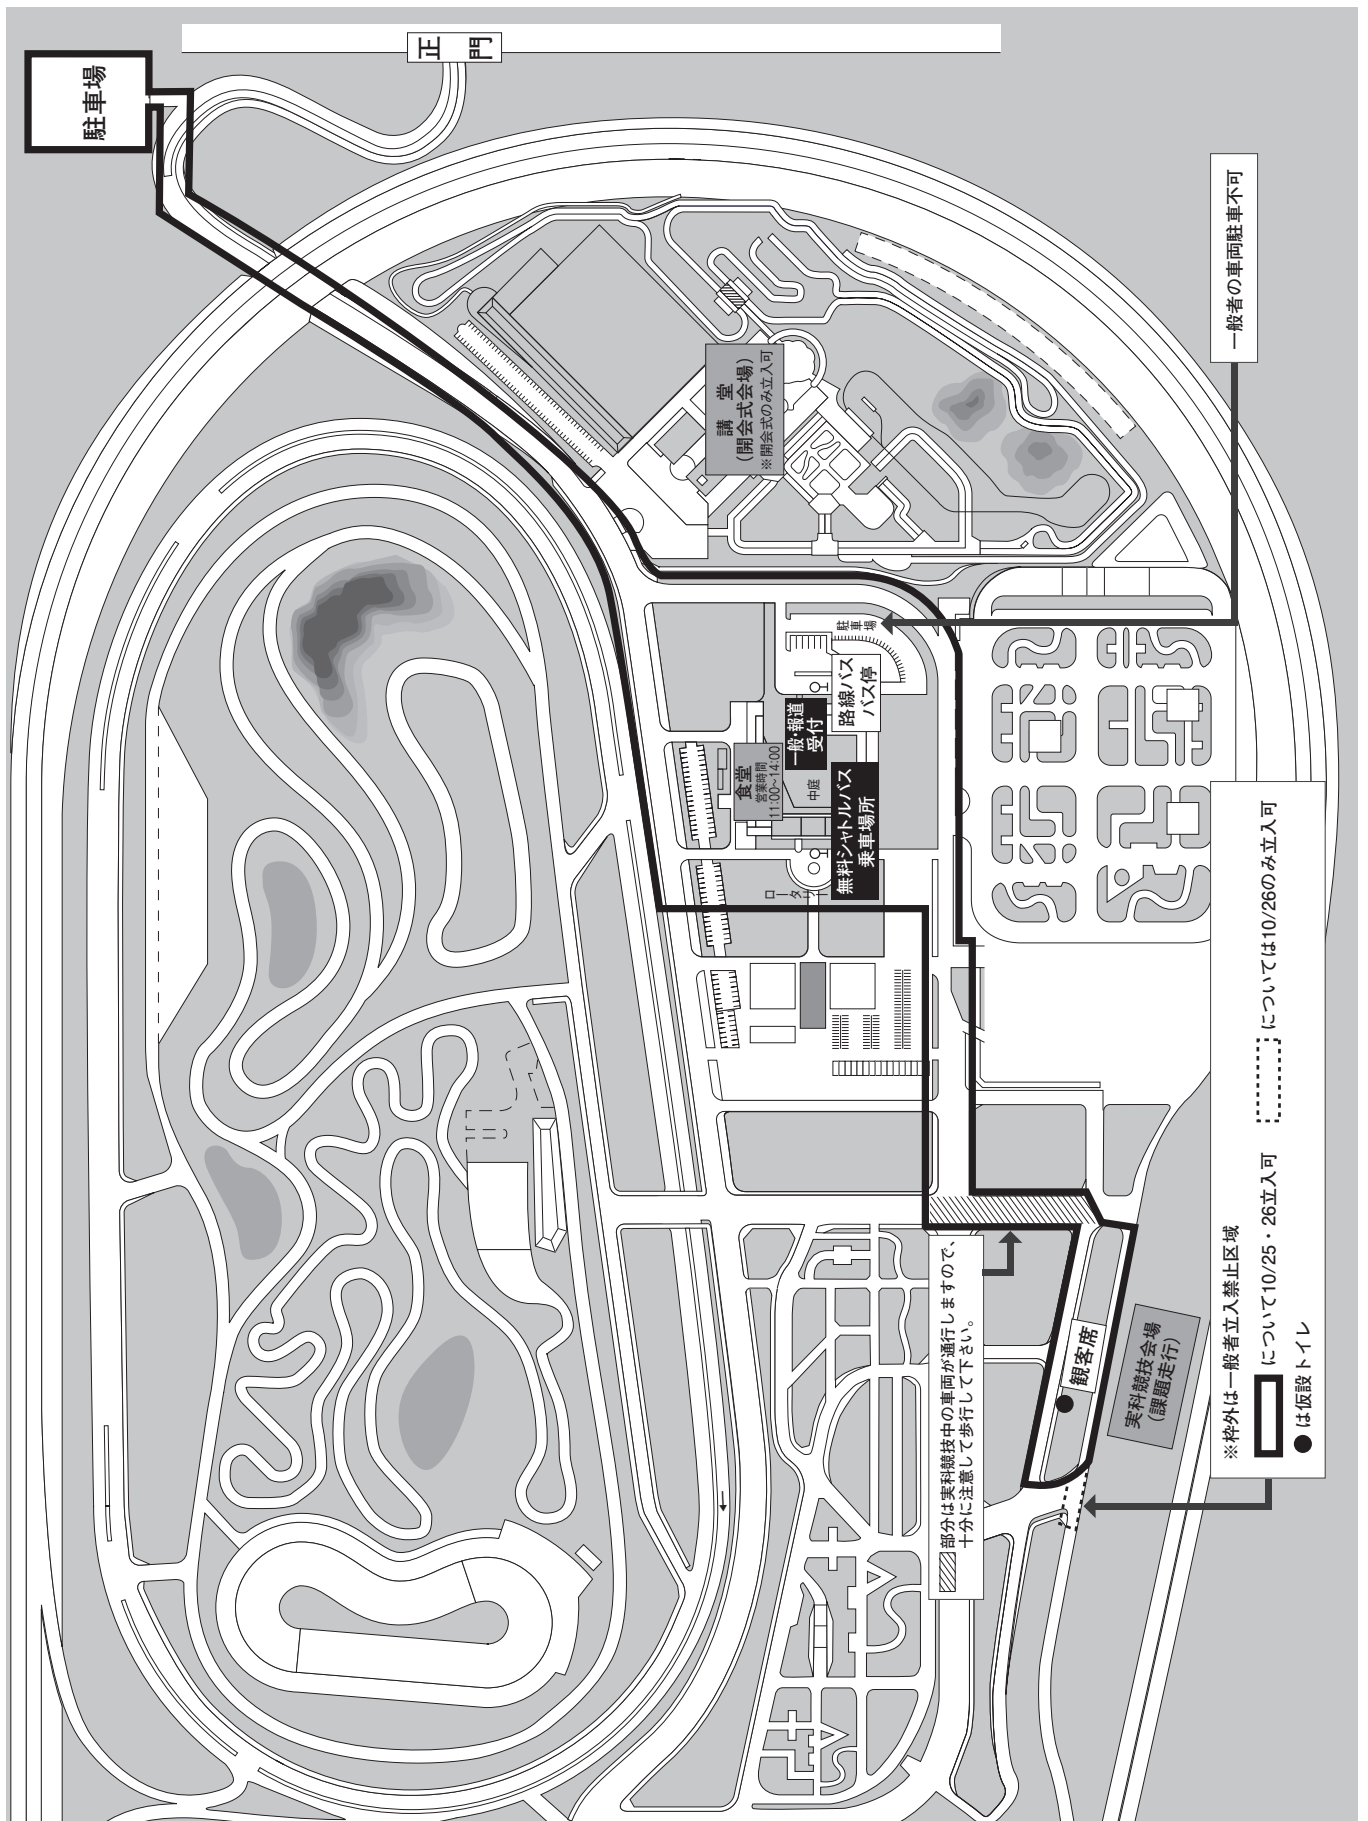

[会場案内図]

[交通のご案内]

■安全運転中央研修所 (学科及び実科競技会場)

●自動車利用の場合

- ★常磐自動車道～北関東自動車道～東水戸道路～常陸那珂有料道路
「ひたち海浜公園インター」～出てから約 200メートル
(常磐自動車道「友部ジャンクション」から約 27km)
- ★常磐自動車道「那珂インター」から約 17km
- ★常磐自動車道「日立南太田インター」から約 18km

●電車利用の場合

- ★JR常磐線勝田駅から茨城交通バス(安全運転研修所行)で20分
- ★東京駅発のバスもあります。

■全日本トラック総合会館 (表彰式会場)

〒160-0004 新宿区四谷三丁目2番5 TEL. 03-3354-1009 (代)

- ・東京メトロ丸ノ内線 四谷三丁目駅 4番出口 徒歩3分
- ・東京メトロ丸ノ内線、南北線、JR中央線・総武線 四ツ谷駅 徒歩10分

[全日本トラック総合会館案内図]

※喫煙スペースが狭いため、喫煙はできるだけお控えください。