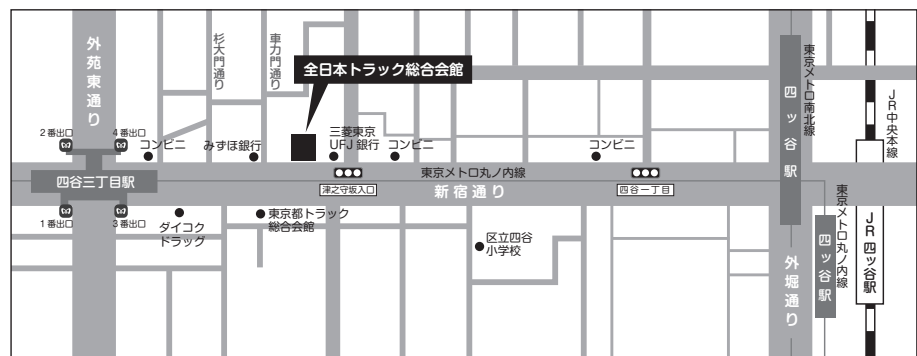

[会場案内図]

[交通のご案内]

■安全運転中央研修所 (学科及び実科競技会場)

●自動車利用の場合

- ★常磐自動車道～北関東自動車道～東水戸道路～常陸那珂有料道路
「ひたち海浜公園インター」～出てから約 200メートル
(常磐自動車道「友部ジャンクション」から約 27km)
- ★常磐自動車道「那珂インター」から約 17km
- ★常磐自動車道「日立南太田インター」から約 18km

●電車利用の場合

- ★JR常磐線勝田駅から茨城交通バス(安全運転研修所行)で20分
- ★東京駅発のバスもあります。

■全日本トラック総合会館 (表彰式会場)

〒160-0004 新宿区四谷三丁目2番5 TEL. 03-3354-1009 (代)

- ・東京メトロ丸ノ内線 四谷三丁目駅 4番出口 徒歩3分
- ・東京メトロ丸ノ内線、南北線、JR中央線・総武線 四ツ谷駅 徒歩10分

[全日本トラック総合会館案内図]

※喫煙スペースが狭いため、喫煙はできるだけお控えください。