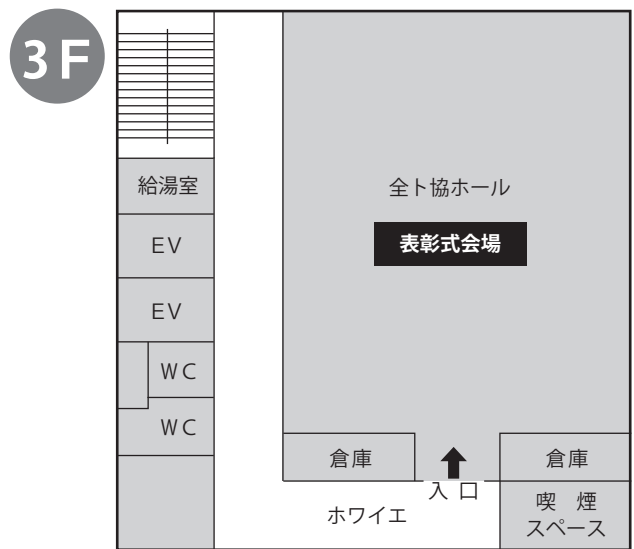

[会場案内図]

[交通のご案内]

■安全運転中央研修所 (学科及び実科競技会場)

●自動車利用の場合

- ★常磐自動車道～北関東自動車道～東水戸道路～常陸那珂有料道路
「ひたち海浜公園インター」～出てから約 200メートル
(常磐自動車道「友部ジャンクション」から約 27km)
- ★常磐自動車道「那珂インター」から約 17km
- ★常磐自動車道「日立南太田インター」から約 18km

●電車利用の場合

- ★JR常磐線勝田駅から茨城交通バス(安全運転研修所行)で20分
- ★東京駅発のバスもあります。

■全日本トラック総合会館 (表彰式会場)

〒160-0004 新宿区四谷三丁目2番5 TEL. 03-3354-1009 (代)

- ・東京メトロ丸ノ内線 四谷三丁目駅 4番出口 徒歩3分
- ・東京メトロ丸ノ内線、南北線、JR中央線・総武線 四ツ谷駅 徒歩10分

[全日本トラック総合会館案内図]

※喫煙スペースが狭いため、喫煙はできるだけお控えください。