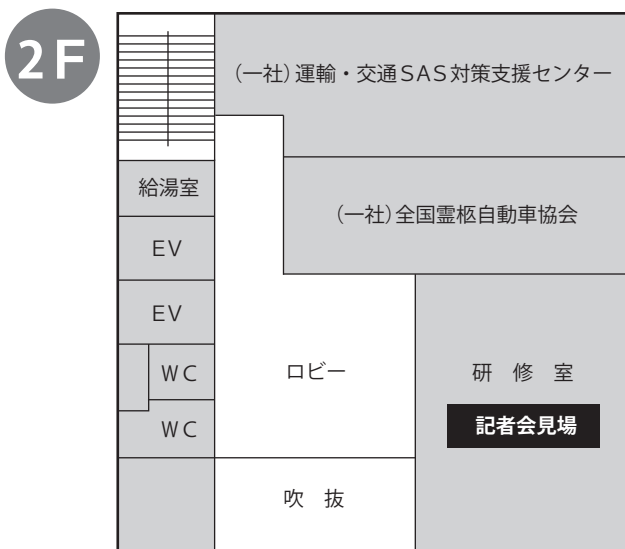

[会場案内図]

[交通のご案内]

■安全運転中央研修所 (学科及び実科競技会場)

●自動車利用の場合

- ★常磐自動車道～北関東自動車道～東水戸道路～常陸那珂有料道路
「ひたち海浜公園インター」～出てから約 200メートル
(常磐自動車道「友部ジャンクション」から約 27km)
- ★常磐自動車道「那珂インター」から約 17km
- ★常磐自動車道「日立南太田インター」から約 18km

●電車利用の場合

- ★JR常磐線勝田駅から茨城交通バス(安全運転研修所行)で20分
- ★東京駅発のバスもあります。

■全日本トラック総合会館 (表彰式会場)

〒160-0004 新宿区四谷三丁目2番5 TEL. 03-3354-1009 (代)

- ・東京メトロ丸ノ内線 四谷三丁目駅 4番出口 徒歩3分
- ・東京メトロ丸ノ内線、南北線、JR中央線・総武線 四ツ谷駅 徒歩10分

[全日本トラック総合会館案内図]

※喫煙スペースが狭いため、喫煙はできるだけお控えください。