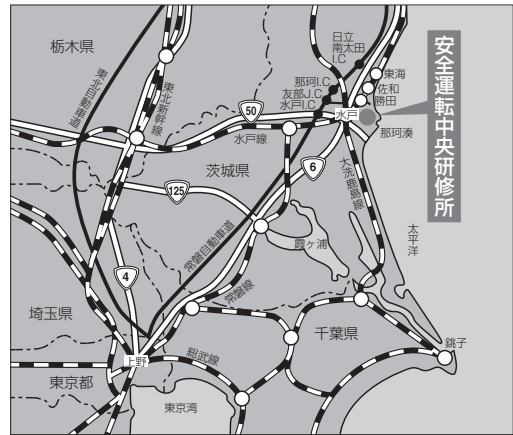

[会場案内図]

[交通のご案内]

■安全運転中央研修所 (学科及び実科競技会場)

●自動車利用の場合

- ★常磐自動車道～北関東自動車道～東水戸道路～常陸那珂有料道路
「ひたち海浜公園インター」～出てから約 200メートル
(常磐自動車道「友部ジャンクション」から約 27km)
- ★常磐自動車道「那珂インター」から約 17km
- ★常磐自動車道「日立南太田インター」から約 18km

●電車利用の場合

- ★JR常磐線勝田駅から茨城交通バス(安全運転研修所行)で20分
- ★東京駅発のバスもあります。

■全日本トラック総合会館 (表彰式会場)

〒160-0004 新宿区四谷三丁目2番5 TEL. 03-3354-1009 (代)

- ・東京メトロ丸ノ内線 四谷三丁目駅 4番出口 徒歩3分
- ・東京メトロ丸ノ内線、南北線、JR中央線・総武線 四ツ谷駅 徒歩10分

[全日本トラック総合会館案内図]

※喫煙スペースが狭いため、喫煙はできるだけお控えください。