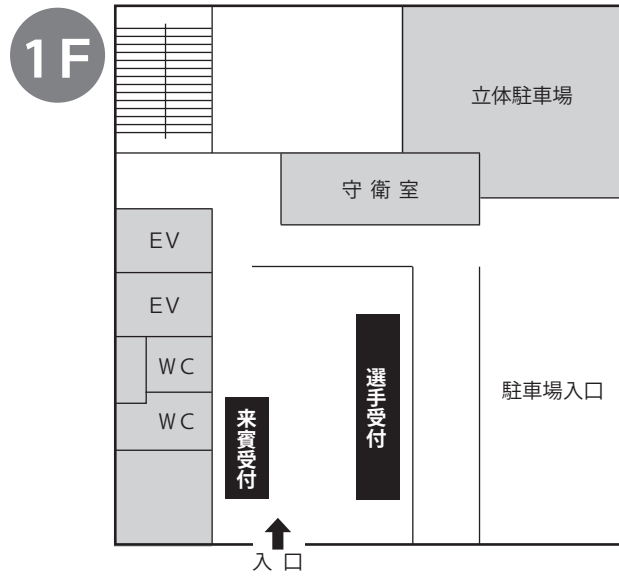

[会場案内図]

[交通のご案内]

■安全運転中央研修所 (学科及び実科競技会場)

●自動車利用の場合

- ★常磐自動車道～北関東自動車道～東水戸道路～常陸那珂有料道路
「ひたち海浜公園インター」～出てから約 200メートル
(常磐自動車道「友部ジャンクション」から約 27km)
- ★常磐自動車道「那珂インター」から約 17km
- ★常磐自動車道「日立南太田インター」から約 18km

●電車利用の場合

- ★JR常磐線勝田駅から茨城交通バス(安全運転研修所行)で20分
- ★東京駅発のバスもあります。

■全日本トラック総合会館 (表彰式会場)

〒160-0004 新宿区四谷三丁目2番5 TEL. 03-3354-1009 (代)

- ・東京メトロ丸ノ内線 四谷三丁目駅 4番出口 徒歩3分
- ・東京メトロ丸ノ内線、南北線、JR中央線・総武線 四ツ谷駅 徒歩10分

[全日本トラック総合会館案内図]

※喫煙スペースが狭いため、喫煙はできるだけお控えください。