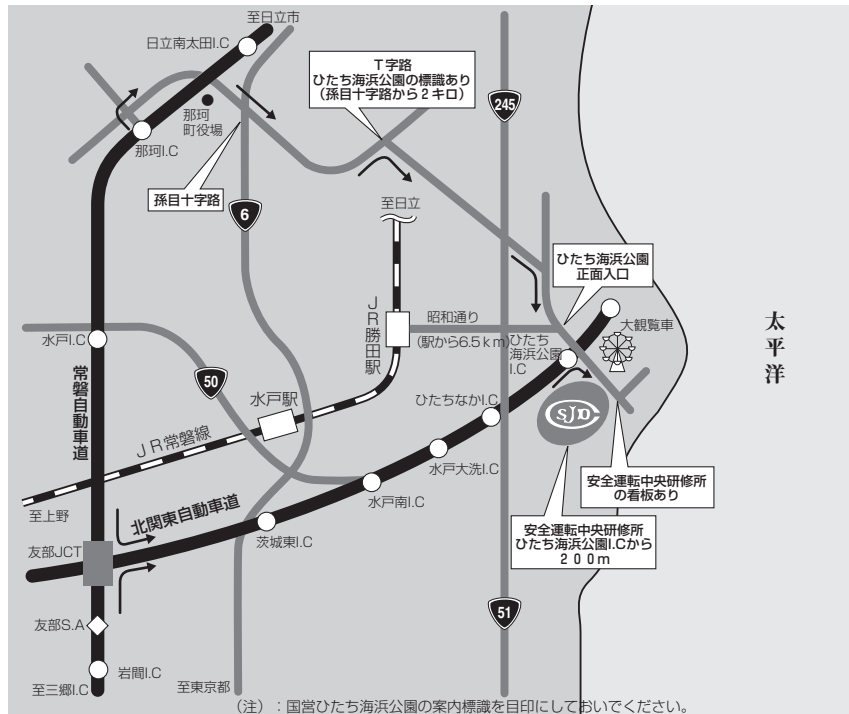

[会場案内図]

[交通のご案内]

■安全運転中央研修所 (学科及び実科競技会場)

●自動車利用の場合

- ★常磐自動車道～北関東自動車道～東水戸道路～常陸那珂有料道路
「ひたち海浜公園インター」～出てから約 200メートル
(常磐自動車道「友部ジャンクション」から約 27km)
- ★常磐自動車道「那珂インター」から約 17km
- ★常磐自動車道「日立南太田インター」から約 18km

●電車利用の場合

- ★JR常磐線勝田駅から茨城交通バス(安全運転研修所行)で20分
- ★東京駅発のバスもあります。

■全日本トラック総合会館 (表彰式会場)

〒160-0004 新宿区四谷三丁目2番5 TEL. 03-3354-1009 (代)

- ・東京メトロ丸ノ内線 四谷三丁目駅 4番出口 徒歩3分
- ・東京メトロ丸ノ内線、南北線、JR中央線・総武線 四ツ谷駅 徒歩10分

[全日本トラック総合会館案内図]

※喫煙スペースが狭いため、喫煙はできるだけお控えください。