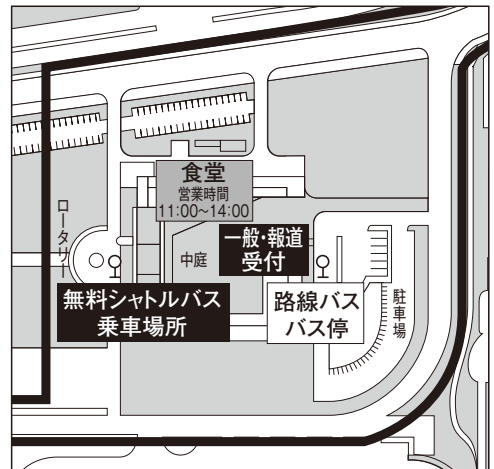

<時刻の表示>

■は、大会出場選手優先となります。座席に余裕がある場合は選手以外の方もご利用になれます。

その他は、選手、応援視察者、トラック協会関係者等、ドライバーコンテスト関係者の全ての方がご利用になれます。

勝田駅周辺地図

会場内バス乗車場所

路線バス(中央研修所～勝田駅間の運賃は片道 390円です)

中央研修所発 (勝田駅行)	45	38	04 18 38 58	18 38 58	18 48	18 48	18 48	18 48	13 35	06	30	
	時	8	9	10	11	12	13	14	15	16	17	18
勝田駅東口発 (中央研修所方面)	10 30	00 26 40	00 20 40	00 20 40	00 20 40	10 40	10 40	10 40	10	05 30		05

※お問い合わせ 茨城交通勝田営業所 029-272-7311

<留意事項>

バスの定員が超えた場合はご乗車できません。次のバスをご利用いただくことになります。なお、各日の最終バスが定員が超えた場合は、他の交通機関(路線バス、タクシー等)をご利用いただくことになります。あらかじめご了承ください。

勝田駅⇄中央研修所の所要時間は、約30分です。道路事情により所要時間が変わります。

無料シャトルバスにはフロント部分に「全日本トラック協会」と標示されています。

中央研修所からは路線バスも運行していますので、乗り間違えにご注意ください。