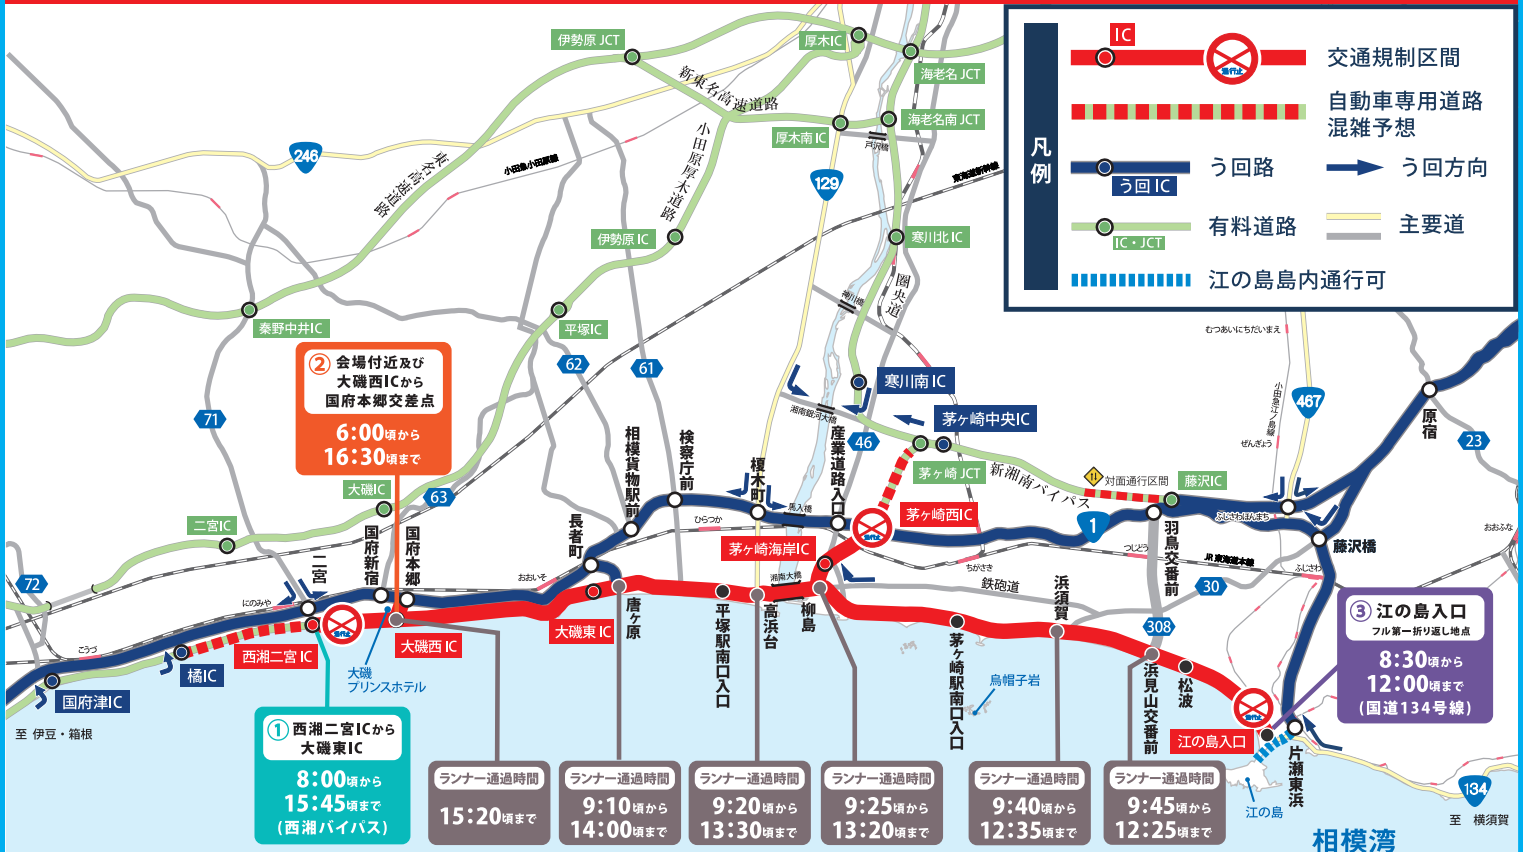

第14回 湘南国際マラソン

交通規制のお知らせ

周辺道路は混雑が予想されるため、車の運転はご遠慮ください。
 なお、運転の際は他道路へう回をお願いします。
 大会へのご理解とご協力をお願いします。

12月1日(日) 8:00頃～15:45頃
 大会会場付近6:00頃～16:30頃までの規制あり

規制時間は状況により
 延長または短縮
 することがあります。

通行止め

- 西湘バイパス西湘二宮IC～国道134号江の島入口間の上下線 (8:00頃～15:45頃)
- 新湘南バイパス茅ヶ崎西IC～茅ヶ崎海岸IC間の下り線 (8:00頃～14:00頃)
- 大会会場付近及び西湘バイパス大磯西IC～国府本郷交差点 (6:00頃～16:30頃)

混雑予想

西湘バイパス 橋IC～西湘二宮IC
 新湘南バイパス 茅ヶ崎JCT～茅ヶ崎西IC

う回案内

西湘バイパス 国府津ICまたは橋IC
 圏央道 寒川南IC及び新湘南バイパス 茅ヶ崎中央IC

※西湘バイパス・新湘南バイパス・圏央道は混雑が予想されるため、小田原厚木道路または東名高速道路をご利用ください。

大会に関するお問合せ
 湘南国際マラソン事務局
 tel.0463-70-6667
 平日 10:00～17:00 及び 大会前当日