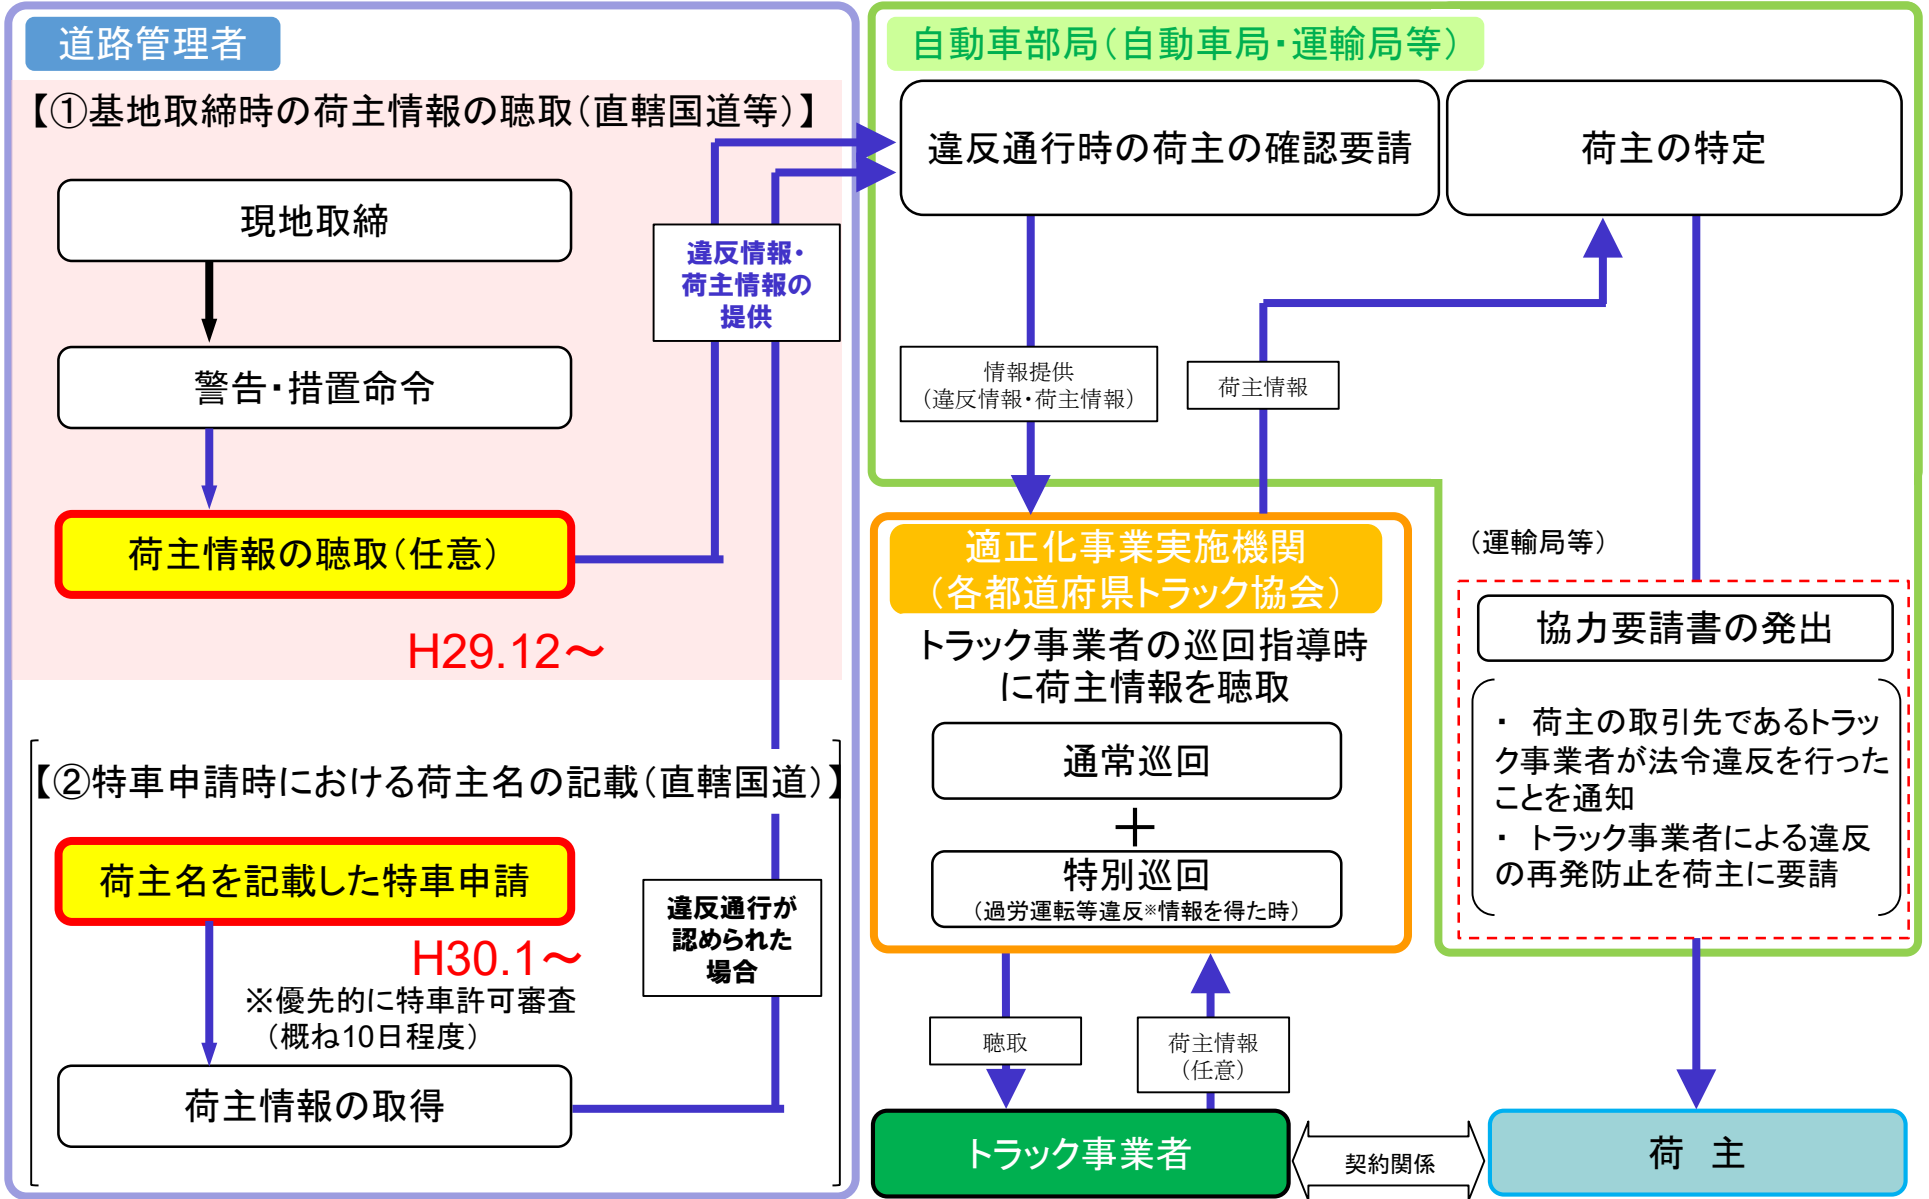

過積載車両の荷主対策

※ 乗務時間等告示違反