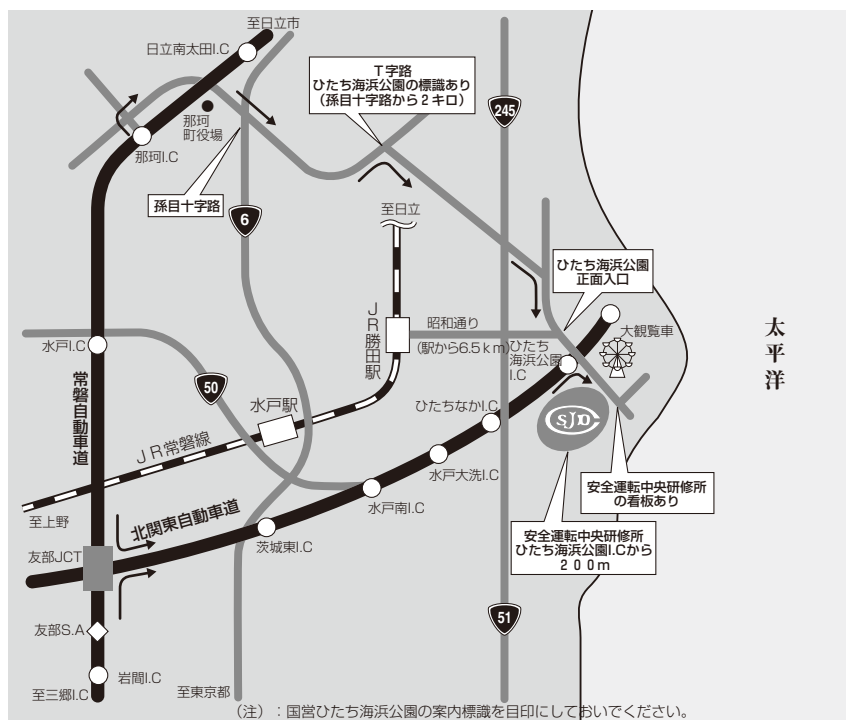

[会場案内図]

[交通のご案内]

■安全運転中央研修所 (学科及び実科競技会場)

●自動車利用の場合

- ★常磐自動車道～北関東自動車道～東水戸道路～常陸那珂有料道路
「ひたち海浜公園インター」～出てから約 200 メートル
(常磐自動車道「友部ジャンクション」から約 27km)
- ★常磐自動車道「那珂インター」から約 17km
- ★常磐自動車道「日立南太田インター」から約 18km

●電車利用の場合

- ★JR常磐線勝田駅から茨城交通バス(安全運転研修所行)で20分
- ★東京駅発のバスもあります。

■スクワール麹町 (表彰式会場)

〒102-0083 東京都千代田区麹町6丁目6番地
TEL. 03-3234-8739

JR四ツ谷駅(麹町駅)から徒歩1分
東京メトロ丸の内線・南北線 四ツ谷駅 徒歩3分