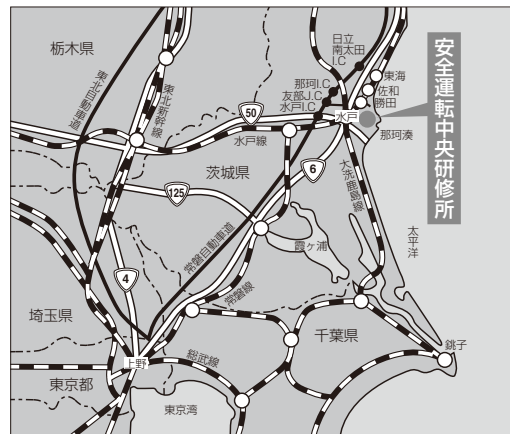

[会場案内図]

[交通のご案内]

■安全運転中央研修所 (学科及び実科競技会場)

●自動車利用の場合

- ★常磐自動車道～北関東自動車道～東水戸道路～常陸那珂有料道路
「ひたち海浜公園インター」～出てから約 200 メートル
(常磐自動車道「友部ジャンクション」から約 27km)
- ★常磐自動車道「那珂インター」から約 17km
- ★常磐自動車道「日立南太田インター」から約 18km

●電車利用の場合

- ★JR常磐線勝田駅から茨城交通バス(安全運転研修所行)で20分
- ★東京駅発のバスもあります。

■スクワール麹町 (表彰式会場)

〒102-0083 東京都千代田区麹町6丁目6番地
TEL. 03-3234-8739

JR四ツ谷駅(麹町駅)から徒歩1分
東京メトロ丸の内線・南北線 四ツ谷駅 徒歩3分