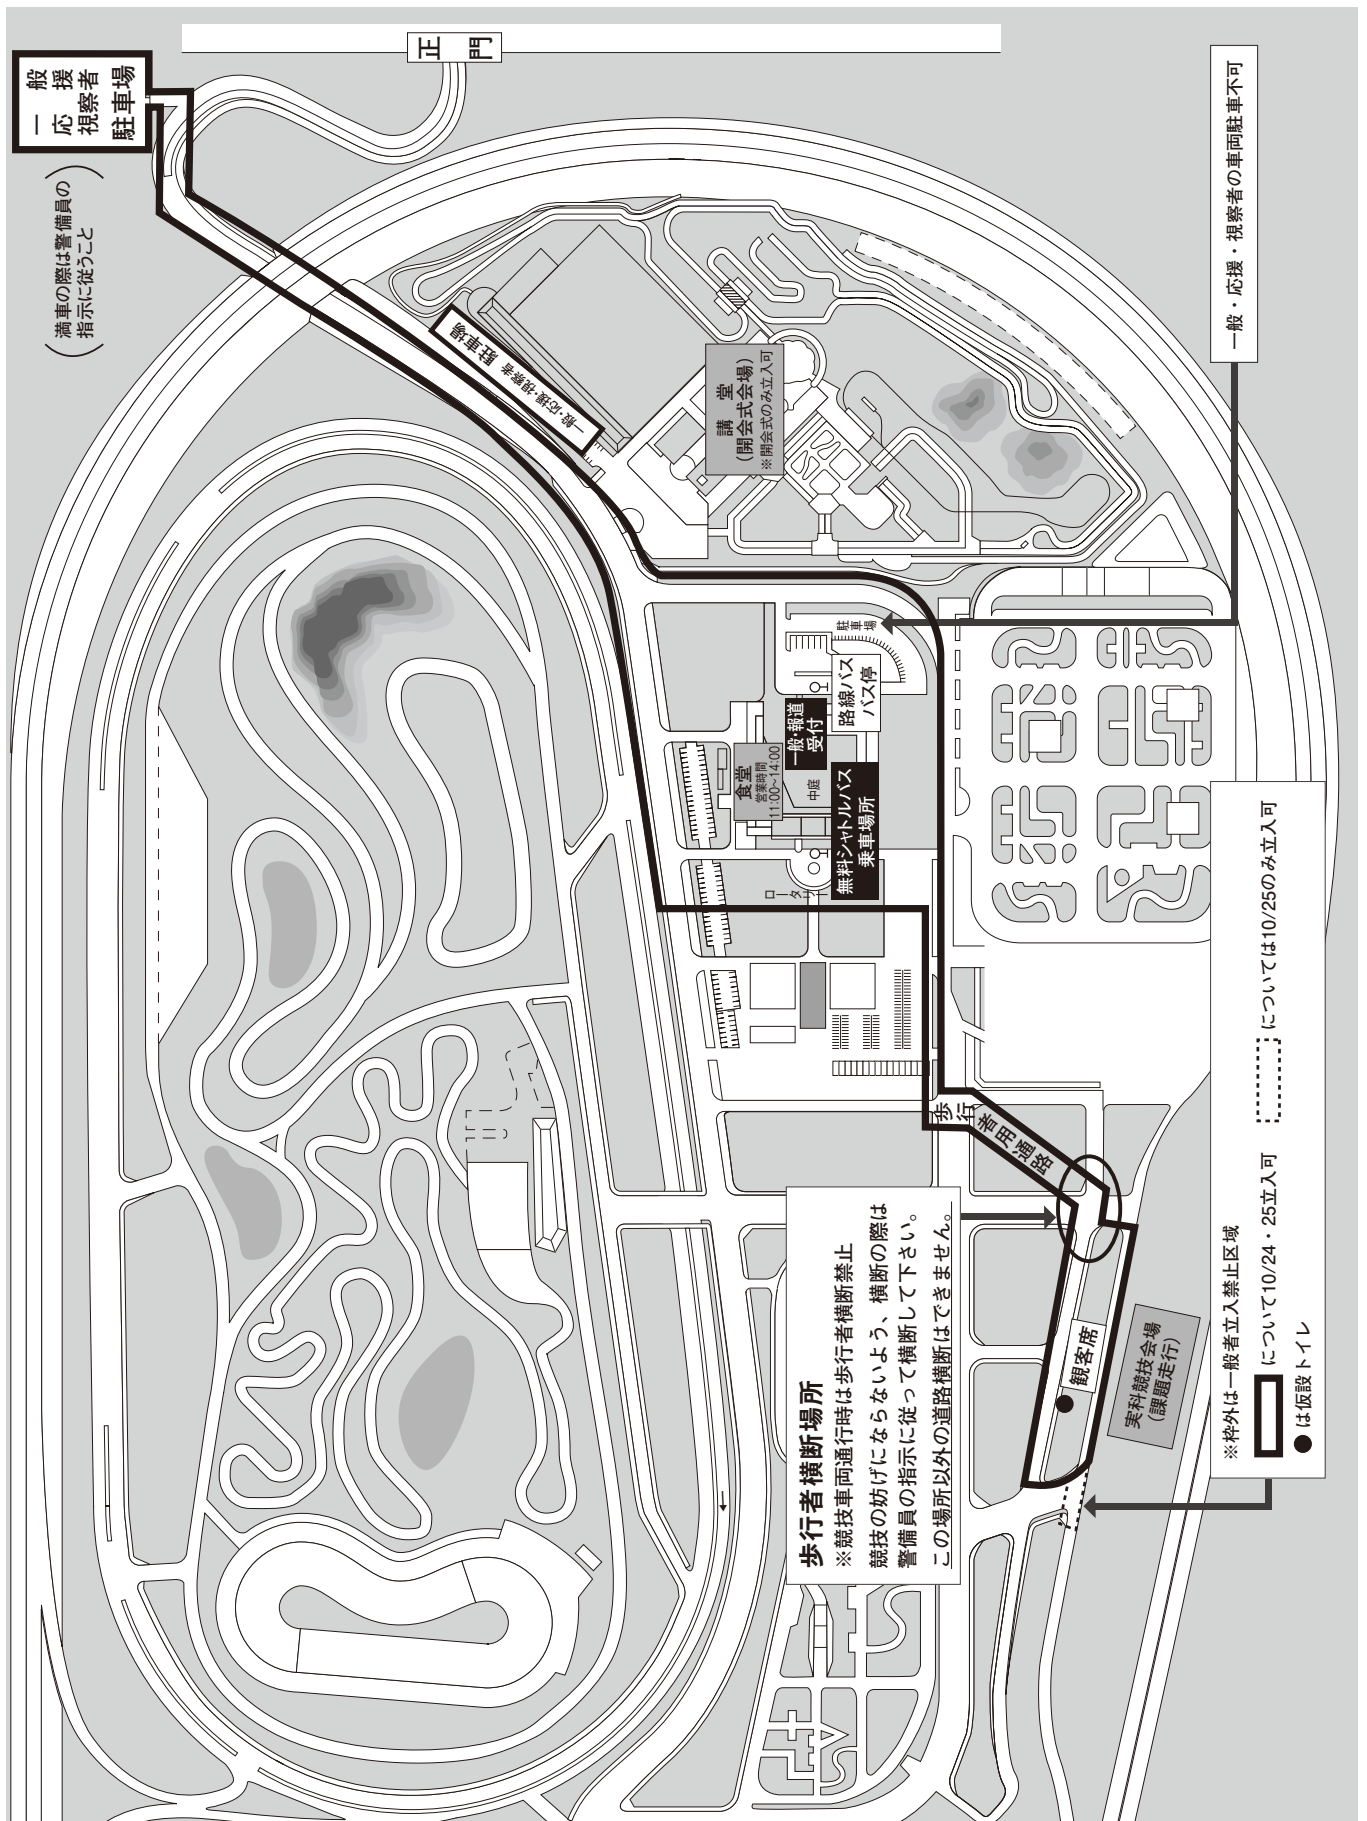

[会場案内図]

[交通のご案内]

■安全運転中央研修所 (学科及び実科競技会場)

●自動車利用の場合

- ★常磐自動車道～北関東自動車道～東水戸道路～常陸那珂有料道路
「ひたち海浜公園インター」～出てから約 200 メートル
(常磐自動車道「友部ジャンクション」から約 27km)
- ★常磐自動車道「那珂インター」から約 17km
- ★常磐自動車道「日立南太田インター」から約 18km

●電車利用の場合

- ★JR常磐線勝田駅から茨城交通バス(安全運転研修所行)で20分
- ★東京駅発のバスもあります。

■スクワール麹町 (表彰式会場)

〒102-0083 東京都千代田区麹町6丁目6番地
TEL. 03-3234-8739

JR四ツ谷駅(麹町駅)から徒歩1分
東京メトロ丸の内線・南北線 四ツ谷駅 徒歩3分