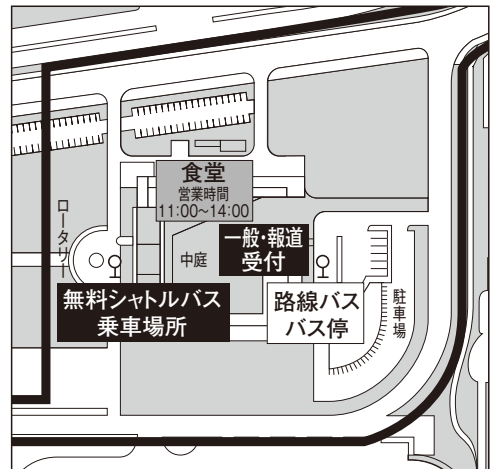

(公社) 全日本トラック協会
勝田駅～中央研修所間 無料シャトルバス 発車予定時刻表

10月24日(土)		
勝田駅西口発	時刻	中央研修所発
	7	
	8	
05 35	9	
05 40	10	
25	11	
25	12	
	13	30 50
	14	30 50
	15	30 50
	16	30
	17	
	18	

10月25日(日)		
勝田駅西口発	時刻	中央研修所発
	7	
00 30	8	
10 40	9	
30	10	00 30
00	11	30 50
	12	30 50
	13	30 50
	14	30 50
	15	30 50
	16	30
	17	
	18	

<時刻の表示>

■は、大会出場選手優先となります。座席に余裕がある場合は選手以外の方もご利用になれます。

その他は、選手、応援視察者、トラック協会関係者等、ドライバーコンテスト関係者の全ての方がご利用になれます。

勝田駅周辺地図

会場内バス乗車場所

路線バス(中央研修所～勝田駅間の運賃は片道390円です)

中央研修所発 (勝田駅行)	45	38	04 18 38 58	18 38 58	18 48	18 48	18 48	18 48	13 35	06	30	
	時	8	9	10	11	12	13	14	15	16	17	18
勝田駅東口発 (中央研修所方面)	10 30	00 26 40	00 20 40	00 20 40	00 20 40	10 40	10 40	10 40	10	05 30		05

※お問い合わせ 茨城交通勝田営業所 029-272-7311

<留意事項>

バスの定員を超えた場合はご乗車できません。次のバスをご利用いただくことになります。なお、各日の最終バスが定員を超えた場合は、他の交通機関(路線バス、タクシー等)をご利用いただくことになります。あらかじめご了承ください。

勝田駅⇄中央研修所の所要時間は、約30分です。道路事情により所要時間が変わります。

無料シャトルバスにはフロント部分に「全日本トラック協会」と標示されています。

中央研修所からは路線バスも運行していますので、乗り間違えにご注意ください。