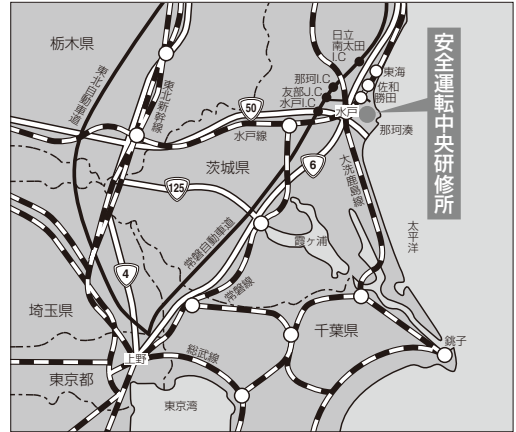

[交通のご案内]

■安全運転中央研修所 (学科及び実科競技会場)

●自動車利用の場合

- ★常磐自動車道～北関東自動車道～東水戸道路～常陸那珂有料道路
  「ひたち海浜公園インター」～出てから約 200 メートル
  (常磐自動車道「友部ジャンクション」から約 27km)
- ★常磐自動車道「那珂インター」から約 17km
- ★常磐自動車道「日立南太田インター」から約 18km

●電車利用の場合

- ★JR常磐線勝田駅から茨城交通バス(安全運転研修所行)で20分
- ★東京駅発のバスもあります。
- ★大会当日はJR勝田駅西口と研修所間の無料シャトルバスを運行します。