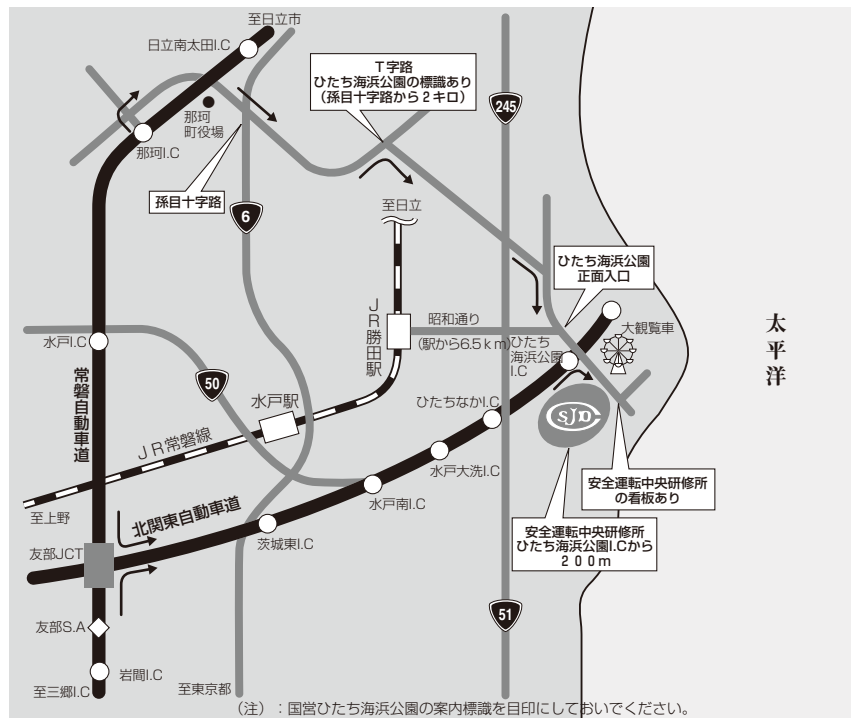

[交通のご案内]

■安全運転中央研修所 (学科及び実科競技会場)

●自動車利用の場合

- ★常磐自動車道～北関東自動車道～東水戸道路～常陸那珂有料道路
  「ひたち海浜公園インター」～出てから約 200 メートル
  (常磐自動車道「友部ジャンクション」から約 27km)
- ★常磐自動車道「那珂インター」から約 17km
- ★常磐自動車道「日立南太田インター」から約 18km

●電車利用の場合

- ★JR常磐線勝田駅から茨城交通バス(安全運転研修所行)で20分
- ★東京駅発のバスもあります。
- ★大会当日はJR勝田駅西口と研修所間の無料シャトルバスを運行します。