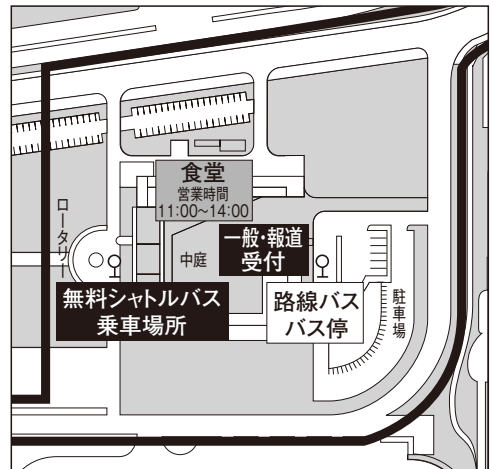

<時刻の表示>

■は、大会出場選手優先となります。座席に余裕がある場合は選手以外の方もご利用になれます。

その他は、選手、応援視察者、トラック協会関係者等、ドライバーコンテスト関係者の全ての方がご利用になれます。

勝田駅周辺地図

会場内バス乗車場所

路線バス(中央研修所～勝田駅間の運賃は片道400円です)

中央研修所発 (勝田駅行)	46	39	05 19 39 59	19 39 59	19 49	19 49	19 49	19 49	14 36	07	31
	8	9	10	11	12	13	14	15	16	17	18
勝田駅前発 (中央研修所方面)	10 30	00 26 40	00 20 40	00 20 40	10 40	10 40	10 40	10	05 30		05

※お問い合わせ 茨城交通勝田営業所 029-272-7311

<留意事項>

バスの定員を超えた場合はご乗車できません。次のバスをご利用いただくことになります。なお、各日の最終バスが定員を超えた場合は、他の交通機関(路線バス、タクシー等)をご利用いただくことになります。あらかじめご了承ください。

勝田駅⇄中央研修所の所要時間は、約30分です。道路事情により所要時間が変わります。

無料シャトルバスにはフロント部分に「全日本トラック協会」と標示されています。

中央研修所からは路線バスも運行していますので、乗り間違えにご注意ください。