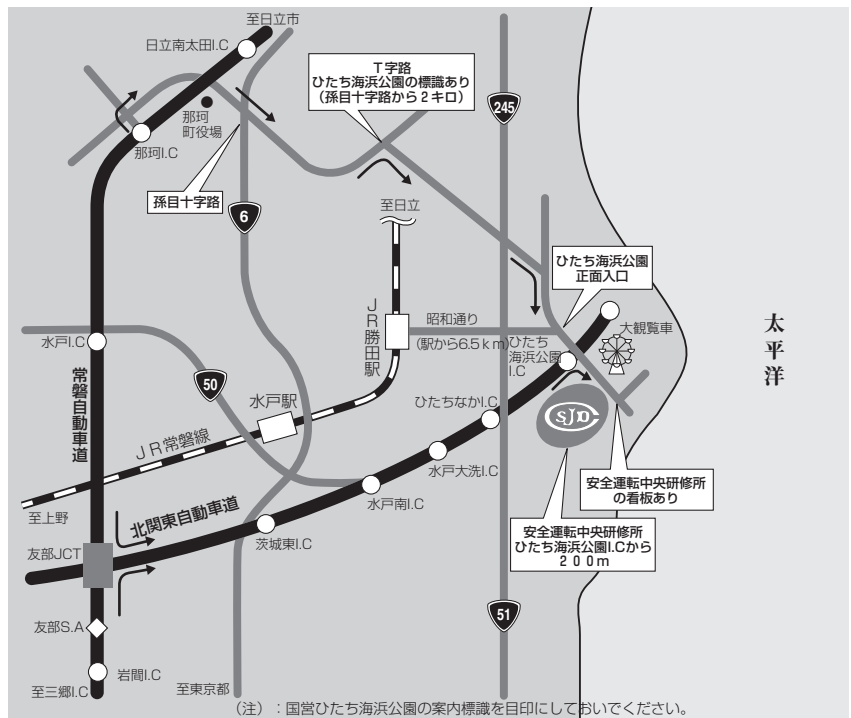

[交通のご案内]

■安全運転中央研修所 (学科及び実科競技会場)

●自動車利用の場合

- ★常磐自動車道～北関東自動車道～東水戸道路～常陸那珂有料道路
「ひたち海浜公園インター」～出てから約 200 メートル
(常磐自動車道「友部ジャンクション」から約 27km)
- ★常磐自動車道「那珂インター」から約 17km
- ★常磐自動車道「日立南太田インター」から約 18km

●電車利用の場合

- ★JR常磐線勝田駅から茨城交通バス(安全運転研修所行)で20分
- ★東京駅発のバスもあります。
- ★大会当日はJR勝田駅西口と研修所間の無料シャトルバスを運行します。

■第一ホテル東京 (表彰式会場)

〒105-8621 東京都港区新橋 1-2-6
TEL. 03-3501-4411 (代)

【新橋駅から】

- JR山手線・京浜東北線・東海道線をご利用の場合
 - ・日比谷口(SL広場)より徒歩2分
 - ・銀座口より地下鉄銀座線7番出口方向へ<新橋内幸町地下歩道Dと直結>
- 東京メトロ銀座線・都営地下鉄浅草線をご利用の場合
 - ・7番出口方向へ<新橋内幸町地下歩道Dと直結>
- 新交通ゆりかもめをご利用の場合(西口JR新橋駅方面へ)
 - ・JR日比谷口(SL広場)より徒歩2分
 - ・JR銀座口より銀座線7番出口方面へ<新橋内幸町地下歩道D出口と直結>
- JR総武快速線・横須賀線をご利用の場合
 - ・汐留口より地下鉄銀座線7番出口方向へ<新橋内幸町地下歩道Dと直結>

【内幸町駅から】

- 都営地下鉄三田線をご利用の場合
 - ・A2出口より徒歩2分