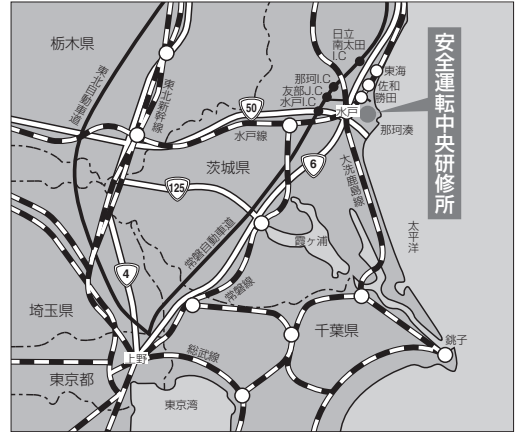

[交通のご案内]

■安全運転中央研修所 (学科及び実科競技会場)

●自動車利用の場合

- ★常磐自動車道～北関東自動車道～東水戸道路～常陸那珂有料道路
「ひたち海浜公園インター」～出てから約 200 メートル
(常磐自動車道「友部ジャンクション」から約 27km)
- ★常磐自動車道「那珂インター」から約 17km
- ★常磐自動車道「日立南太田インター」から約 18km

●電車利用の場合

- ★JR常磐線勝田駅から茨城交通バス(安全運転研修所行)で20分
- ★東京駅発のバスもあります。
- ★大会当日はJR勝田駅西口と研修所間の無料シャトルバスを運行します。

■第一ホテル東京 (表彰式会場)

〒105-8621 東京都港区新橋 1-2-6
TEL. 03-3501-4411 (代)

【新橋駅から】

- JR山手線・京浜東北線・東海道線をご利用の場合
 - ・日比谷口(SL広場)より徒歩2分
 - ・銀座口より地下鉄銀座線7番出口方向へ<新橋内幸町地下歩道Dと直結>
- 東京メトロ銀座線・都営地下鉄浅草線をご利用の場合
 - ・7番出口方向へ<新橋内幸町地下歩道Dと直結>
- 新交通ゆりかもめをご利用の場合(西口JR新橋駅方面へ)
 - ・JR日比谷口(SL広場)より徒歩2分
 - ・JR銀座口より銀座線7番出口方面へ<新橋内幸町地下歩道D出口と直結>
- JR総武快速線・横須賀線をご利用の場合
 - ・汐留口より地下鉄銀座線7番出口方向へ<新橋内幸町地下歩道Dと直結>

【内幸町駅から】

- 都営地下鉄三田線をご利用の場合
 - ・A2出口より徒歩2分