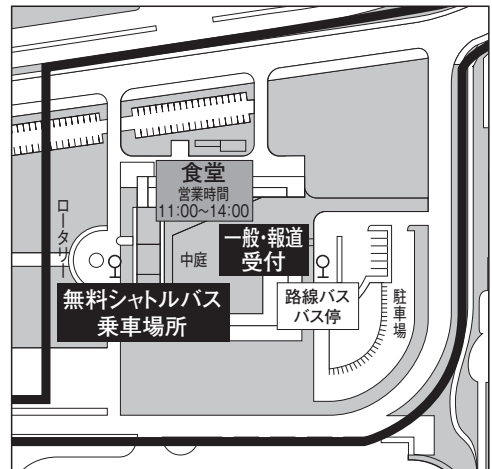

<時刻の表示>

■は、大会出場選手優先となります。座席に余裕がある場合は選手以外の方もご利用になれます。

その他は、選手、応援視察者、トラック協会関係者等、ドライバーコンテスト関係者の全ての方がご利用になれます。

勝田駅周辺地図

会場内バス乗車場所

路線バス(中央研修所～勝田駅間の運賃は片道400円です)

中央研修所発 (勝田駅行)	46	39	05 19 39 59	19 39 59	19 49	19 49	19 49	19 49	14 36	07	31
	8	9	10	11	12	13	14	15	16	17	18
時	10 30	00 26 40	00 20 40	00 20 40	10 40	10 40	10 40	10	05 30		05
勝田駅所発 (中央研修所方面)											

※お問い合わせ 茨城交通勝田営業所 029-272-7311

<留意事項>

バスの定員が超えた場合はご乗車できません。次のバスをご利用いただくことになります。なお、各日の最終バスが定員が超えた場合は、他の交通機関(路線バス、タクシー等)をご利用いただくことになります。あらかじめご了承ください。

勝田駅⇄中央研修所の所要時間は、約30分です。道路事情により所要時間が変わります。

無料シャトルバスにはフロント部分に「全日本トラック協会」と標示されています。

中央研修所からは路線バスも運行していますので、乗り間違えにご注意ください。