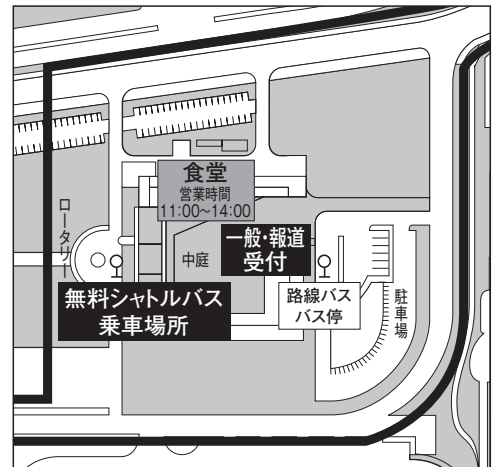

<時刻の表示>

■は、大会出場選手優先となります。座席に余裕がある場合は選手以外の方もご利用になれます。

その他は、選手、応援視察者、トラック協会関係者等、ドライバーコンテスト関係者の全ての方がご利用になれます。

勝田駅周辺地図

会場内バス乗車場所

路線バス(中央研修所～勝田駅間の運賃は片道400円です)

中央研修所発 (勝田駅行)	45	38	04 18 38 58	18 38 58	18 48	18 48	18 48	18 48	13 35	06	30
	8	9	10	11	12	13	14	15	16	17	18
時	8	9	10	11	12	13	14	15	16	17	18
勝田駅前発 (中央研修所方面)	10 32	00 26 40	00 20 40	00 20 40	00 20 40	10 40	10 40	10 40	10	05 30	05

※お問い合わせ 茨城交通勝田営業所 029-272-7311

<留意事項>

バスの定員を超えた場合はご乗車できません。次のバスをご利用いただくことになります。なお、各日の最終バスが定員を超えた場合は、他の交通機関(路線バス、タクシー等)をご利用いただくことになります。あらかじめご了承ください。

勝田駅⇄中央研修所の所要時間は、約30分です。道路事情により所要時間が変わります。

無料シャトルバスにはフロント部分に「全日本トラック協会」と標示されています。

中央研修所からは路線バスも運行していますので、乗り間違えにご注意ください。