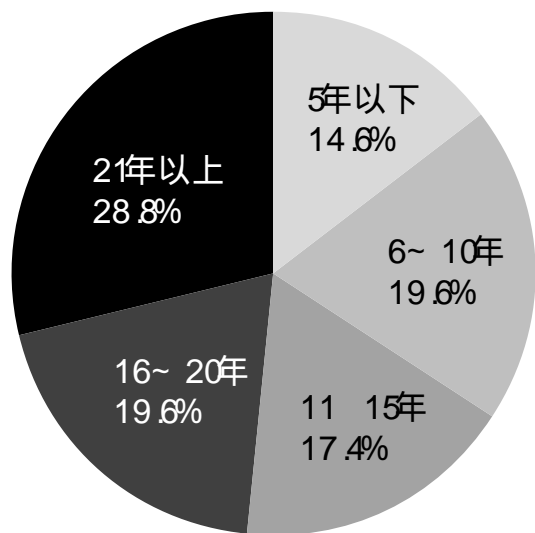

回答者の分布

1 性別 (N= 2339)

2 年齢 (平均 / 43.0歳) (N= 2388)

3 トラックドライバー歴 (平均 / 16.6年) (N= 2392)

4 勤続年数 (平均 / 10.5年) (N= 2389)

5 勤務地 (N= 2405)

6 主に運転しているトラック (N= 2373)

7 家族構成 (N= 2347)