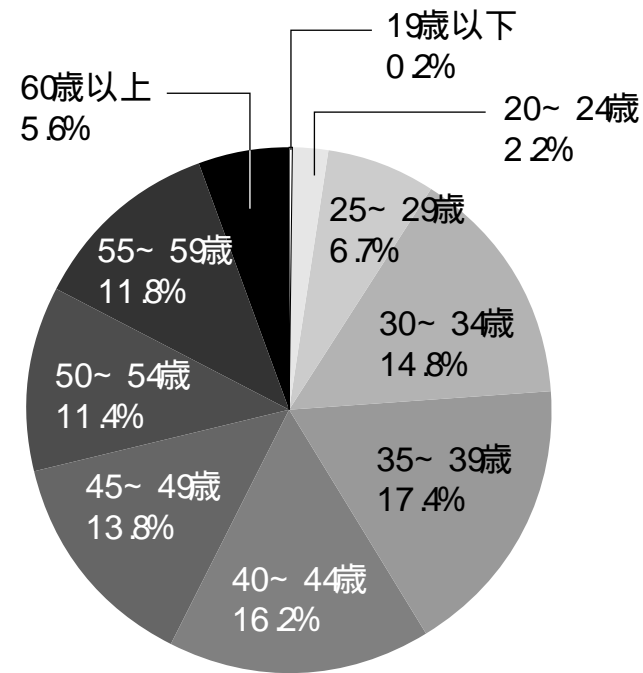

回答者の分布

1 性別 (N= 2339)

2 年齢 (平均 / 43.0歳) (N= 2388)

3 トラックドライバー歴 (平均 / 16.6年) (N= 2392)

4 勤続年数 (平均 / 10.5年) (N= 2389)

5 勤務地 (N= 2405)

6 主に運転しているトラック (N= 2373)

7 家族構成 (N= 2347)