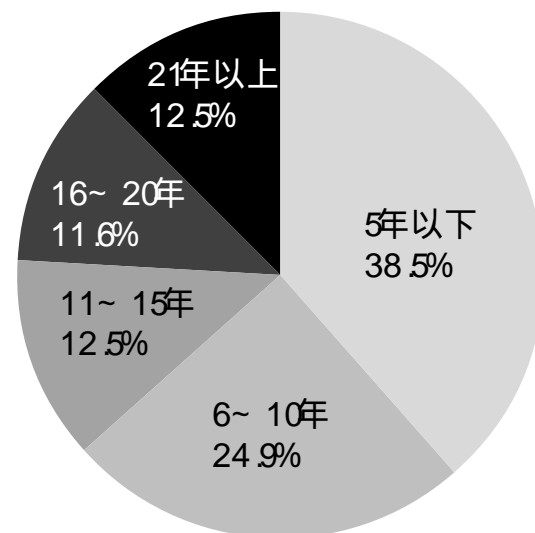

回答者の分布

1 性別 (N= 2339)

2 年齢 (平均 / 43.0歳) (N= 2388)

3 トラックドライバー歴 (平均 / 16.6年) (N= 2392)

4 勤続年数 (平均 / 10.5年) (N= 2389)

5 勤務地 (N= 2405)

6 主に運転しているトラック (N= 2373)

7 家族構成 (N= 2347)