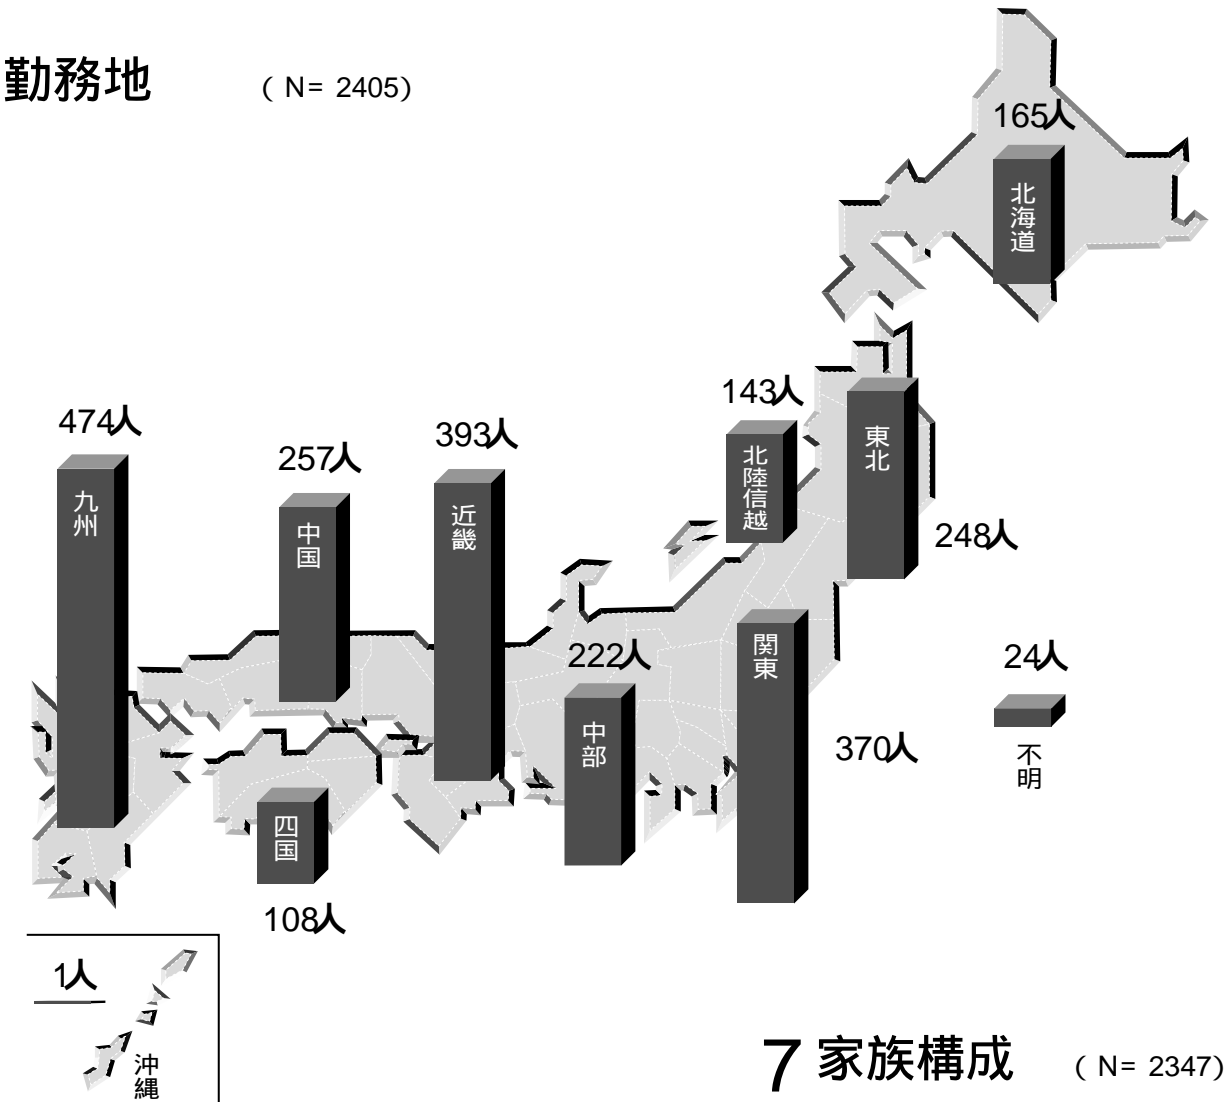

回答者の分布

1 性別 (N= 2339)

2 年齢 (平均 / 43.0歳) (N= 2388)

3 トラックドライバー歴 (平均 / 16.6年) (N= 2392)

4 勤続年数 (平均 / 10.5年) (N= 2389)

5 勤務地 (N= 2405)

6 主に運転しているトラック (N= 2373)

7 家族構成 (N= 2347)