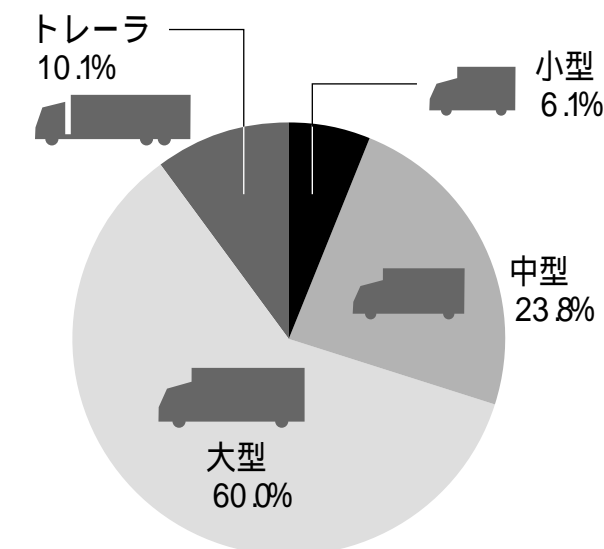

回答者の分布

1 性別 (N= 2339)

2 年齢 (平均 / 43.0歳) (N= 2388)

3 トラックドライバー歴 (平均 / 16.6年) (N= 2392)

4 勤続年数 (平均 / 10.5年) (N= 2389)

5 勤務地 (N= 2405)

6 主に運転しているトラック (N= 2373)

7 家族構成 (N= 2347)