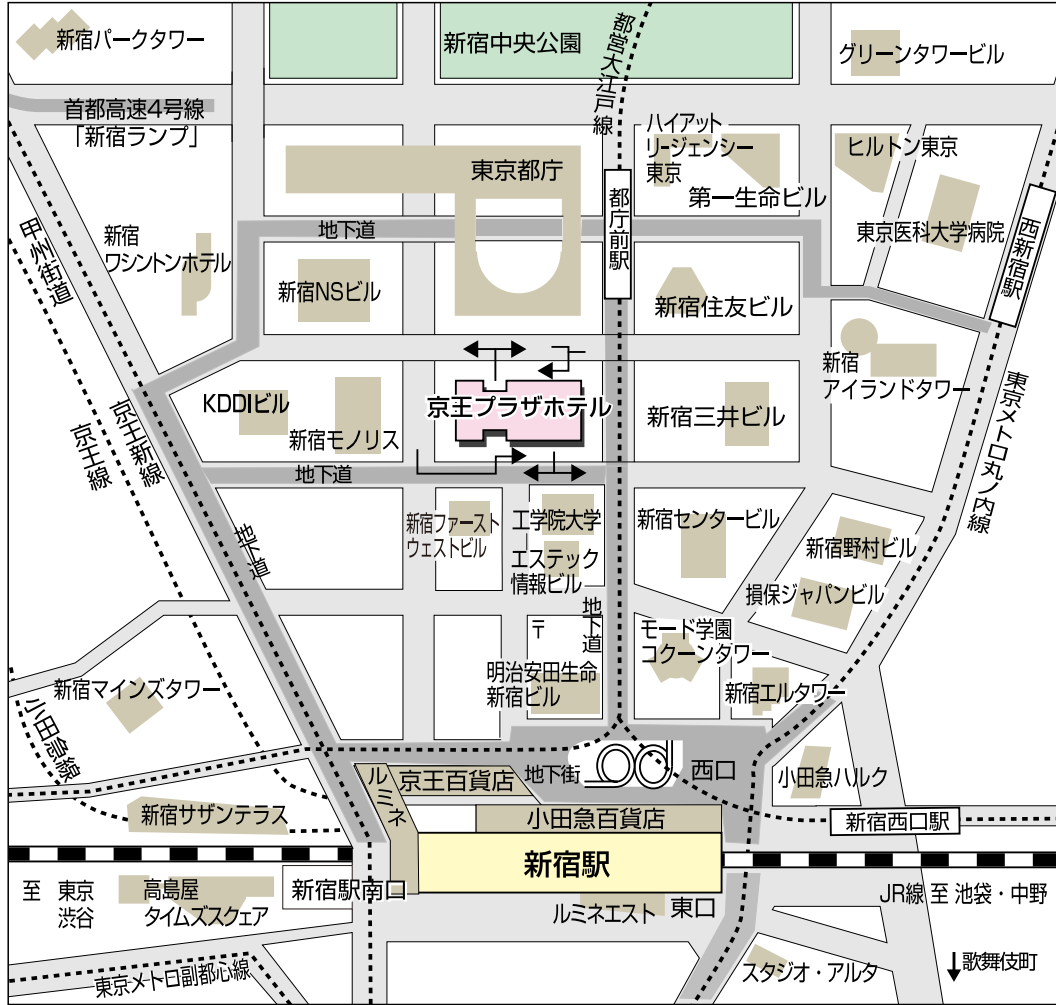

【ホテル周辺地図】

● 新宿駅西口より徒歩

約5分（JR・京王線・小田急線・地下鉄）  
新宿駅西口より都庁方面への連絡地下道を  
まっすぐ5分ほどお進みください。地下道を出て  
すぐ左側にホテルがございます。

● 都営大江戸線都庁前駅より徒歩

地下道B1出口よりすぐ  
改札を出てJR新宿駅方面に進み、  
B1出口階段を上がってすぐ右側に  
ホテルがございます。

● リムジンバス 成田空港、羽田空港との直通リムジンバスがございます。

【都内簡略路線図】