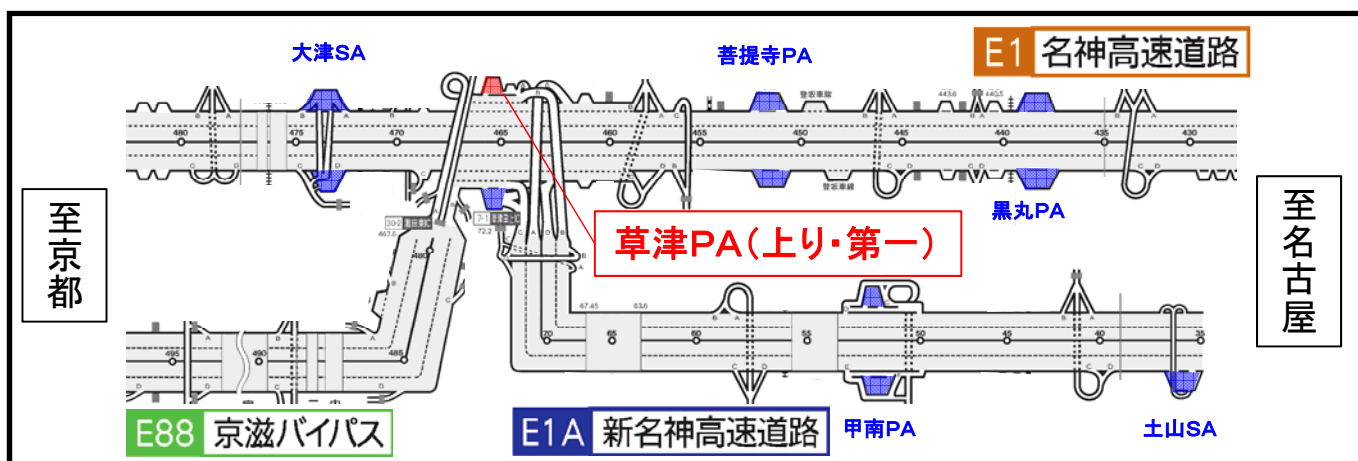

名神集中工事

草津PA(上り線・第一) ※駐車マスを増設します。

6/3 月 0時 ~ 6/15 土 6時まで
(土曜日・日曜日も工事を実施します)

期間中、PA内交通規制に伴い
駐車マスを半減します。

※店舗内及びお手洗い、コインシャワー室は通常通りご利用いただけます。

※工事期間中は、近隣の休憩施設

(桂川PA・大津SA・菩提寺PA・甲南PA等)のご利用を検討ください。

- 期間中は、後退での**駐車マス退出**となる場合がありますので、周辺の車両に十分ご注意のうえ通行をお願いいたします。
- 分割施工のため、**規制切替**にご理解・ご協力をお願いいたします。
- 現地誘導員及び案内看板の誘導にご協力をお願いいたします。