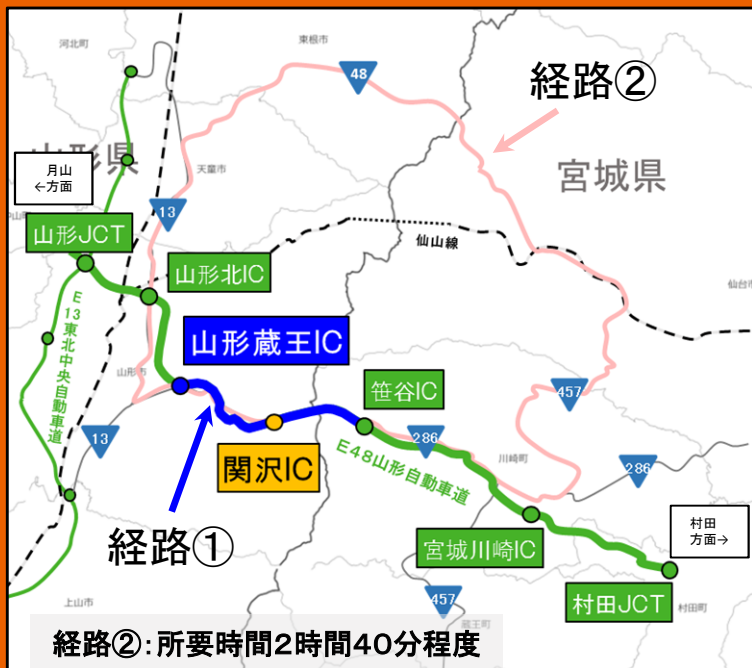

# IC入口 夜間閉鎖について

## E48 山形自動車道

5/10月・11火 (予備日 5/12水・13木)

### 関沢IC 入口閉鎖

閉鎖時間 各日 20:00 ~ 翌朝 6:00

迂回路 仙台方面へご利用の際は、山形蔵王ICよりご利用ください。

- 経路
- ①山形蔵王ICを利用(利用料金が発生します)
  - ②国道48号を利用する広域迂回

工事内容 傷んだ道路の舗装・橋を調査し、補修する工事です。

ご迷惑をおかけしますが、ご理解とご協力をお願いいたします。

24時間、365日、お客さまの声をお聞きしています。  
NEXCO 東日本 お客さまセンター  
0570-024-024  
または 03-5308-2424