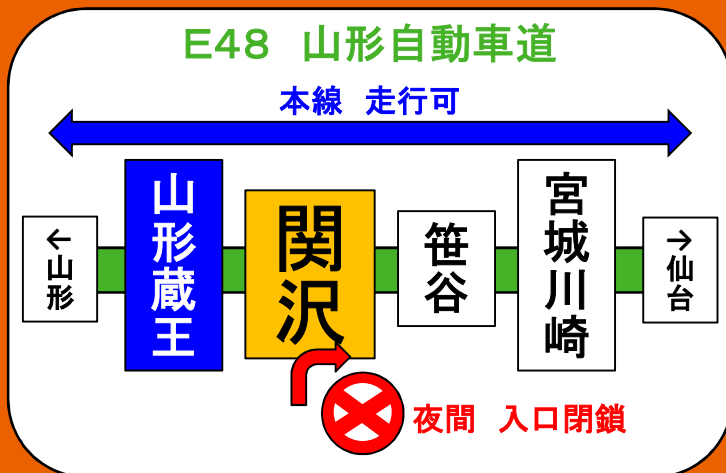

# IC入口 夜間閉鎖について

### 関沢IC 入口閉鎖

閉鎖時間 各日 20:00 ~ 翌朝 6:00

迂回路 仙台方面へご利用の際は、山形蔵王ICよりご利用ください。

- 経路
- ①山形蔵王ICを利用(利用料金が発生します)
  - ②国道48号を利用する広域迂回

工事内容 傷んだ道路の舗装・橋を調査し、補修する工事です。

ご迷惑をおかけしますが、ご理解とご協力をお願いいたします。

24時間、365日、お客さまの声をお聞きしています。  
NEXCO 東日本 お客さまセンター  
0570-024-024  
または 03-5308-2424