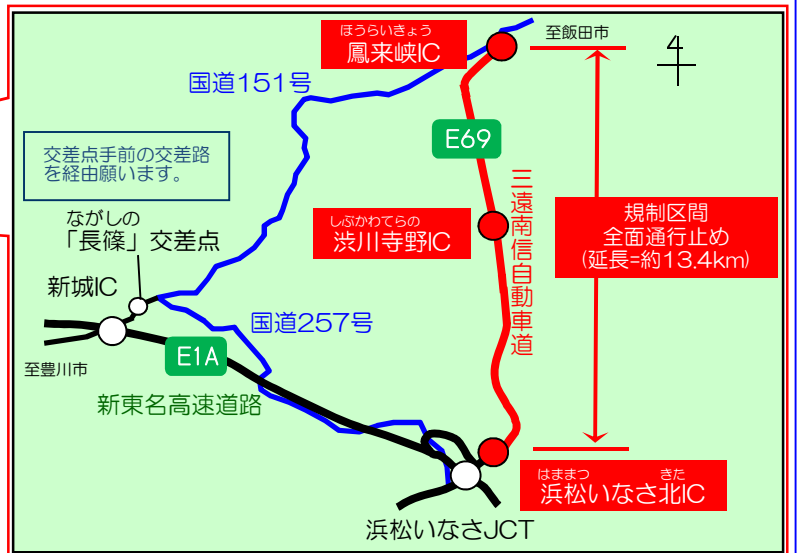

さんえんなんしん
三遠南信自動車道
 あいちけんしんしろし しずおかけんはままつしきたく
愛知県新城市～静岡県浜松市北区
『夜間 通行止め』のお知らせ

E69「三遠南信自動車道」におきまして、交通規制による影響を最小限にするため、道路施設の点検やトンネル内清掃作業等を集中的に実施します。
 道路利用者の皆様には工事期間中ご不便をおかけしますが、ご理解とご協力をお願いします。

規制場所：**鳳来峡**（ほうらいきょう）から **浜松いなさ北**（はままつ）まで
あいちけんしんしろししみょうこう しずおかけんはままつしきたくいなさちよう
 （愛知県新城市名号～静岡県浜松市北区引佐町）

規制内容：上下線 夜間通行止め

規制期間：令和3年**5月17日（月）21時**～令和3年**5月20日（木）朝6時**
 （予備日：令和3年5月20日（木）21時～令和3年5月22日（土）朝6時）

規制時間：毎夜 **21時** から 翌朝 **6時** まで

※上記の時間帯以外は通常どおり通行できます

通行規制実施予定カレンダー

令和3年5月

日	月	火	水	木	金	土
						1
2	3	4	5	6	7	8
9	10	11	12	13	14	15
16	17	18	19	20	21	22
23	24	25	26	27	28	29
30	31					

: 通行止予定日
 : 予備日

（トンネル照明点検）

通行止め区間のご案内

工事期間中、悪天候による規制の中止や規制期間の変更がございますので、規制状況は下記にお問い合わせ下さい。

◎規制・渋滞に関する問合せ先

日本道路交通情報センター TEL 050-3369-6622（携帯電話短縮ダイヤル #8011） 24時間受付

◎工事に関する問合せ先

国土交通省 浜松河川国道事務所 道路管理第二課 TEL 053-466-0151 FAX 053-466-0126 平日8時30分～