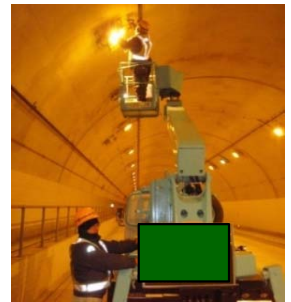

さんえんなんしん
三遠南信自動車道
あいちけんしんしろし しずおかけんはままつしきたく
愛知県新城市～静岡県浜松市北区
『夜間 通行止め』のお知らせ

E69「三遠南信自動車道」におきまして、交通規制による影響を最小限にするため、道路施設の点検やトンネル内清掃作業等を集中的に実施します。
道路利用者の皆様には工事期間中ご不便をおかけしますが、ご理解とご協力をお願いします。

規制場所：**鳳来峡**（ほうらいきょう）から **浜松いなさ北**（はままつ）まで
あいちけんしんしろししみょうこう しずおかけんはままつしきたくいなさちよう
（愛知県新城市名号～静岡県浜松市北区引佐町）

規制内容：上下線 夜間通行止め

規制期間：令和3年**5月17日（月）21時**～令和3年**5月20日（木）朝6時**
（予備日：令和3年5月20日（木）21時～令和3年5月22日（土）朝6時）

規制時間：毎夜 **21時** から 翌朝 **6時** まで

※上記の時間帯以外は通常どおり通行できます

通行規制実施予定カレンダー

令和3年5月

日	月	火	水	木	金	土
						1
2	3	4	5	6	7	8
9	10	11	12	13	14	15
16	17	18	19	20	21	22
23	24	25	26	27	28	29
30	31					

: 通行止予定日
: 予備日

（トンネル照明点検）