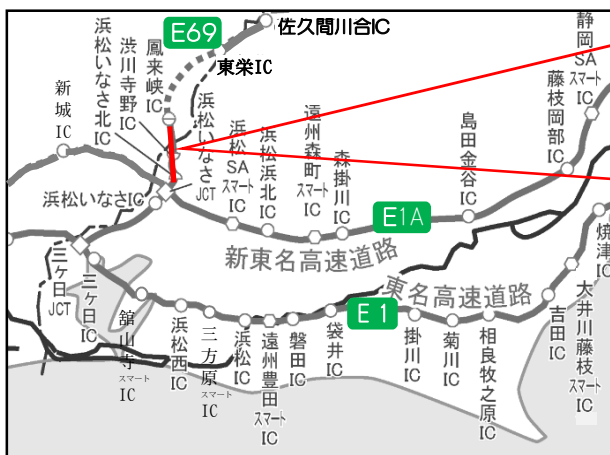

さんえんなんしん
三遠南信自動車道
 あいちけんしんしろし しずおかけんはままつしきたく
愛知県新城市～静岡県浜松市北区
『夜間 通行止め』のお知らせ

E69「三遠南信自動車道」におきまして、交通規制による影響を最小限にするため、道路施設の点検やトンネル内清掃作業等を集中的に実施します。
 道路利用者の皆様には工事期間中ご不便をおかけしますが、ご理解とご協力をお願いします。

規制場所：**鳳来峡**（ほうらいきょう）から **浜松いなさ北**（はままつ）まで
あいちけんしんしろししみょうこう しずおかけんはままつしきたくいなさちよう
 （愛知県新城市名号～静岡県浜松市北区引佐町）

規制内容：上下線 夜間通行止め

規制期間：令和3年**5月17日（月）21時**～令和3年**5月20日（木）朝6時**
 （予備日：令和3年5月20日（木）21時～令和3年5月22日（土）朝6時）

規制時間：毎夜 **21時** から 翌朝 **6時** まで

※上記の時間帯以外は通常どおり通行できます

通行規制実施予定カレンダー

令和3年5月

日	月	火	水	木	金	土
						1
2	3	4	5	6	7	8
9	10	11	12	13	14	15
16	17	18	19	20	21	22
23	24	25	26	27	28	29
30	31					

: 通行止予定日
 : 予備日

（トンネル照明点検）

通行止め区間のご案内

工事期間中、悪天候による規制の中止や規制期間の変更がございますので、規制状況は下記にお問い合わせ下さい。

◎規制・渋滞に関する問合せ先

日本道路交通情報センター TEL 050-3369-6622（携帯電話短縮ダイヤル #8011） 24時間受付

◎工事に関する問合せ先

国土交通省 浜松河川国道事務所 道路管理第二課 TEL 053-466-0151 FAX 053-466-0126 平日8時30分～