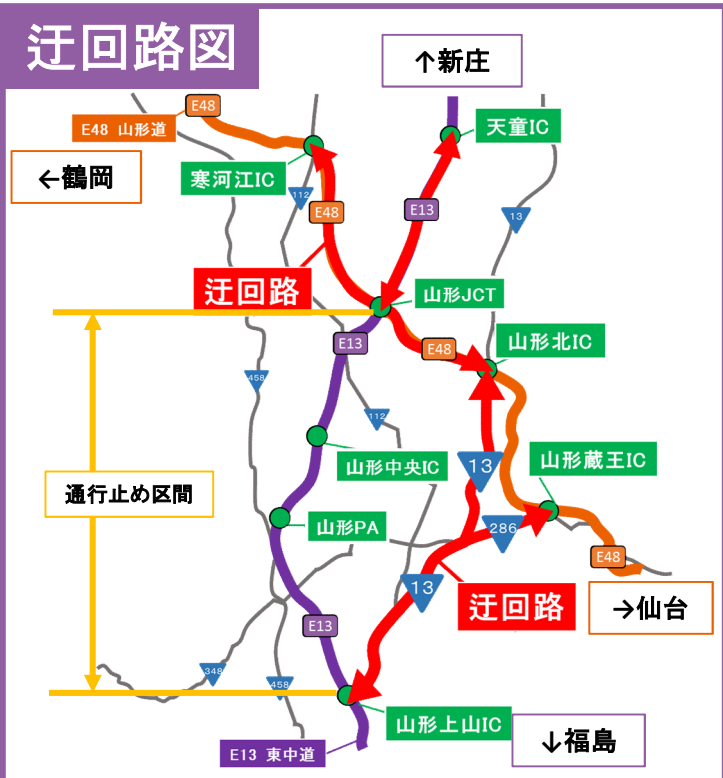

6/21 月

6/25 金

夜間通行止め  
時間

各日 20:00 ~ 翌朝 6:00 ※土日を除く

### 迂回路図

### 現在地 ⇄ 行先