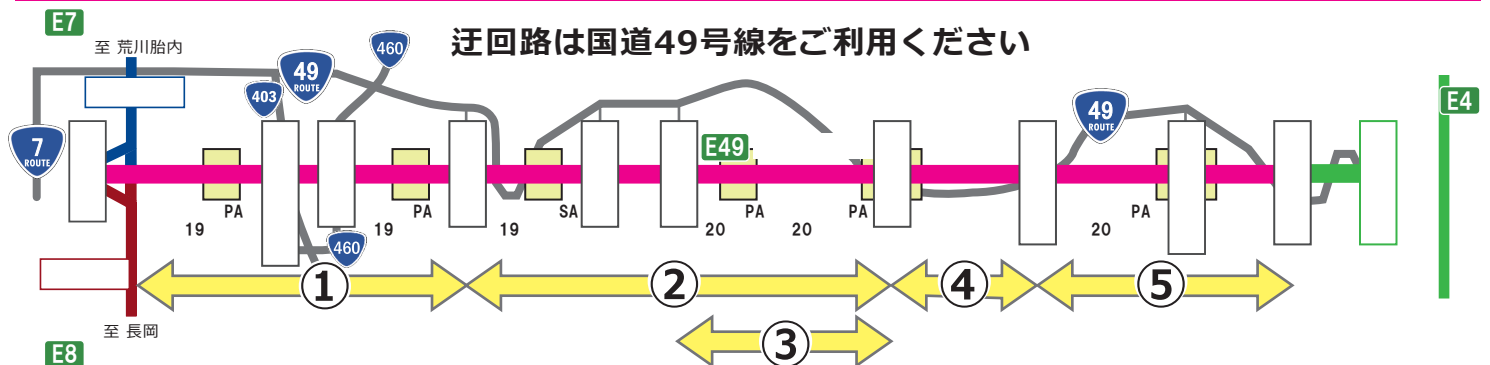

6/27月 → 7/1金

予備日 7/4月 → 7/7木

⑤ 会津坂下IC ⇄ 会津若松IC

7/8金 → 7/14木

土日夜間は実施しません

予備日 7/19火 → 7/22金

リアルタイム情報は「ドラぷら」で
<https://www.drivetraffic.jp>

24時間、365日、お客様の声をお聞きしています。
NEXCO東日本お客様センター
0570-024-024
または 03-5308-2424