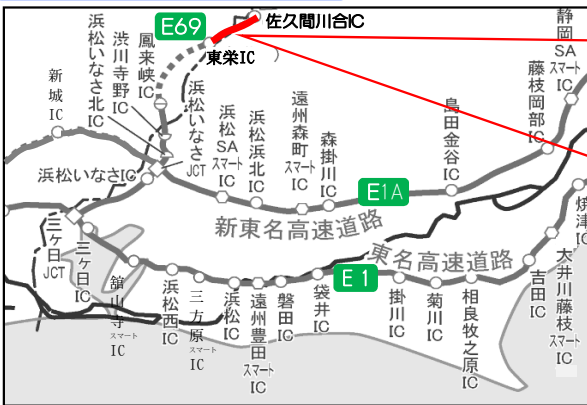

作業期間中、気象状況や作業の進捗により規制の中止や規制期間等を変更する場合があります。最新の情報は下記によりご確認ください。

- ◎規制・渋滞に関する問合せ先
  日本道路交通情報センター TEL 050-3369-6622 (携帯電話短縮ダイヤル #8011) 24時間受付
- ◎作業に関する問合せ先
  国土交通省 浜松河川国道事務所 浜松国道維持出張所 TEL 0538-32-4060
  道路管理第二課 TEL 053-466-0151
  平日8時30分～17時15分受付
  浜松河川国道事務所メールアドレス：cbr-hamadou-c@mlit.go.jp
  浜松河川国道事務所HP：https://www.cbr.mlit.go.jp/hamamatsu/index.html

道路の異状を発見したら・・・道路緊急ダイヤル **#9910** (通話料無料・24時間受付)