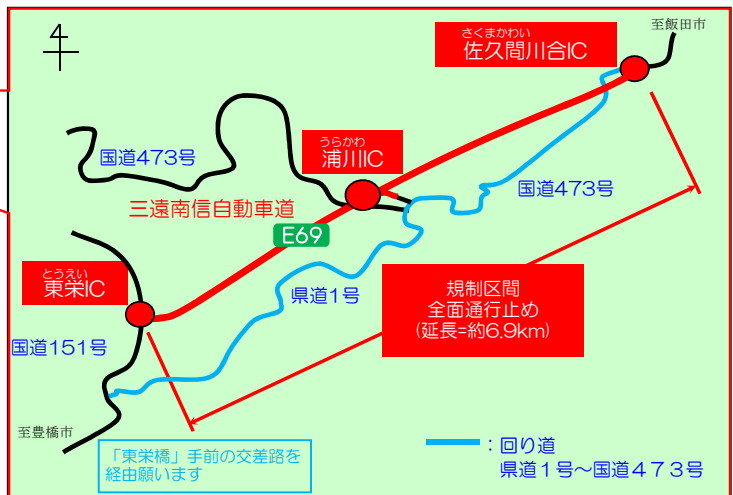

(トンネル照明点検)

作業期間中、気象状況や作業の進捗により規制の中止や規制期間等を変更する場合があります。最新の情報は下記によりご確認ください。

- ◎規制・渋滞に関する問合せ先
  日本道路交通情報センター TEL 050-3369-6622 (携帯電話短縮ダイヤル #8011) 24時間受付
- ◎作業に関する問合せ先
  国土交通省 浜松河川国道事務所 浜松国道維持出張所 TEL 0538-32-4060
  道路管理第二課 TEL 053-466-0151
  平日8時30分～17時15分受付
  浜松河川国道事務所メールアドレス：cbr-hamadou-c@mlit.go.jp
  浜松河川国道事務所HP：https://www.cbr.mlit.go.jp/hamamatsu/index.html

道路の異状を発見したら・・・道路緊急ダイヤル **#9910** (通話料無料・24時間受付)