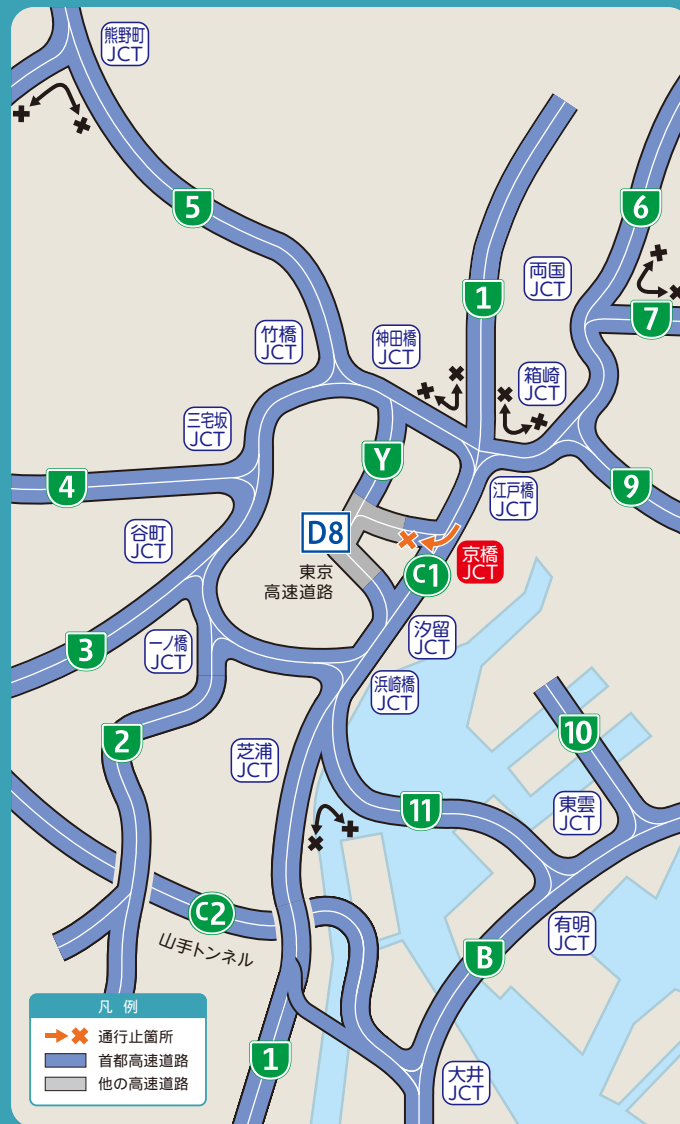

夜間通行止

京橋 JCT

新京橋出口(北行き)までご利用いただけます

2022年 **9/6** 火 21時～翌朝6時
予備日：9/13 火

東銀座出口(南行き)までご利用いただけません

2022年 **10/13** 木 21時～翌朝6時
予備日：10/20 木

荒天等により、予備日の同時刻に延期となる場合があります。

お出かけ前にスマートフォンまたはPCにて最新情報をご確認ください

[mew-tiリアルタイム交通情報](#)

検索

直近の工事予定・交通規制情報はこちらに掲載しています

[首都高 工事予定](#)

検索

新京橋出口(北行き)までご利用いただけます

2022年 **9/6** 火 21時～翌朝6時
荒天等により、9/13(火)の同時刻に延期となる場合があります。

通行止箇所のご案内

東銀座出口(南行き)までご利用いただけません

2022年 **10/13** 木 21時～翌朝6時
荒天等により、10/20(木)の同時刻に延期となる場合があります。

通行止箇所のご案内

[mew-tiリアルタイム交通情報](#)

検索

直近の工事予定・交通規制情報はこちらに掲載しています

[首都高 工事予定](#)

検索

VIEW

NAV

mew-ti