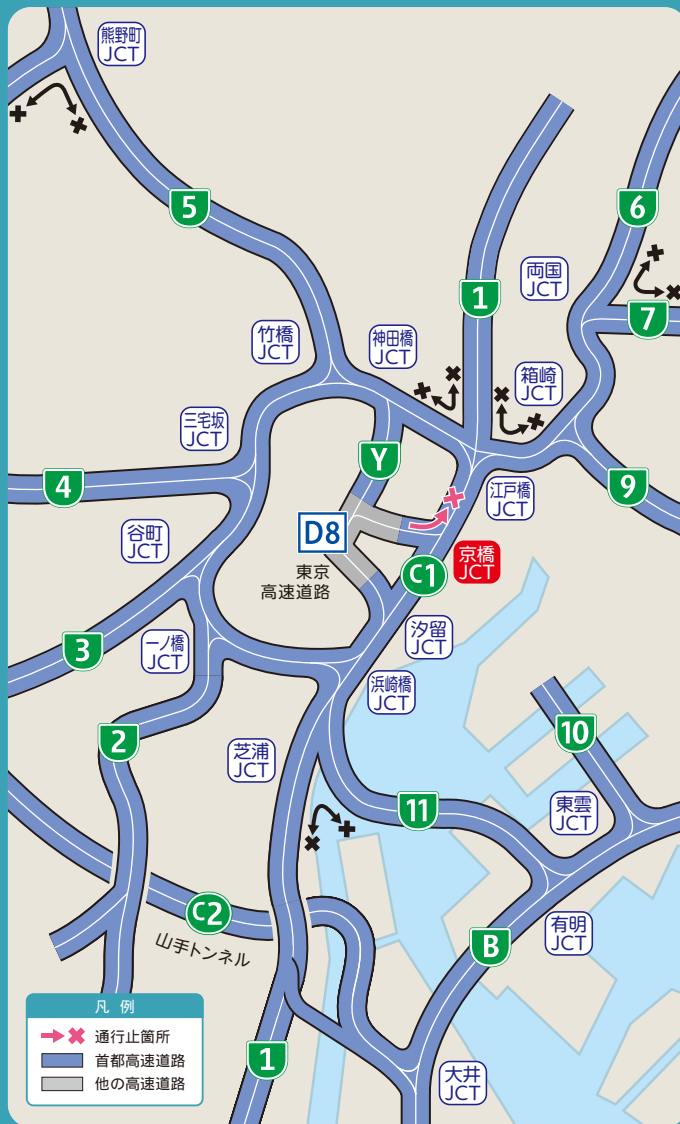

夜間通行止

京橋 JCT

新京橋出口(北行き)までご利用いただけます

2022年 **9/6** 火 21時～翌朝6時
予備日：9/13 火

東銀座出口(南行き)までご利用いただけません

2022年 **10/13** 木 21時～翌朝6時
予備日：10/20 木

荒天等により、予備日の同時刻に延期となる場合があります。

お出かけ前にスマートフォンまたはPCにて最新情報をご確認ください

[mew-tiリアルタイム交通情報](#)

検索

直近の工事予定・交通規制情報はこちらに掲載しています

[首都高 工事予定](#)

検索

新京橋出口(北行き)までご利用いただけます

2022年 **9/6** 火 21時～翌朝6時
荒天等により、9/13(火)の同時刻に延期となる場合があります。

通行止箇所のご案内

東銀座出口(南行き)までご利用いただけません

2022年 **10/13** 木 21時～翌朝6時
荒天等により、10/20(木)の同時刻に延期となる場合があります。

通行止箇所のご案内

[mew-tiリアルタイム交通情報](#)

検索

直近の工事予定・交通規制情報はこちらに掲載しています

[首都高 工事予定](#)

検索

VIEW

NAV

mew-ti