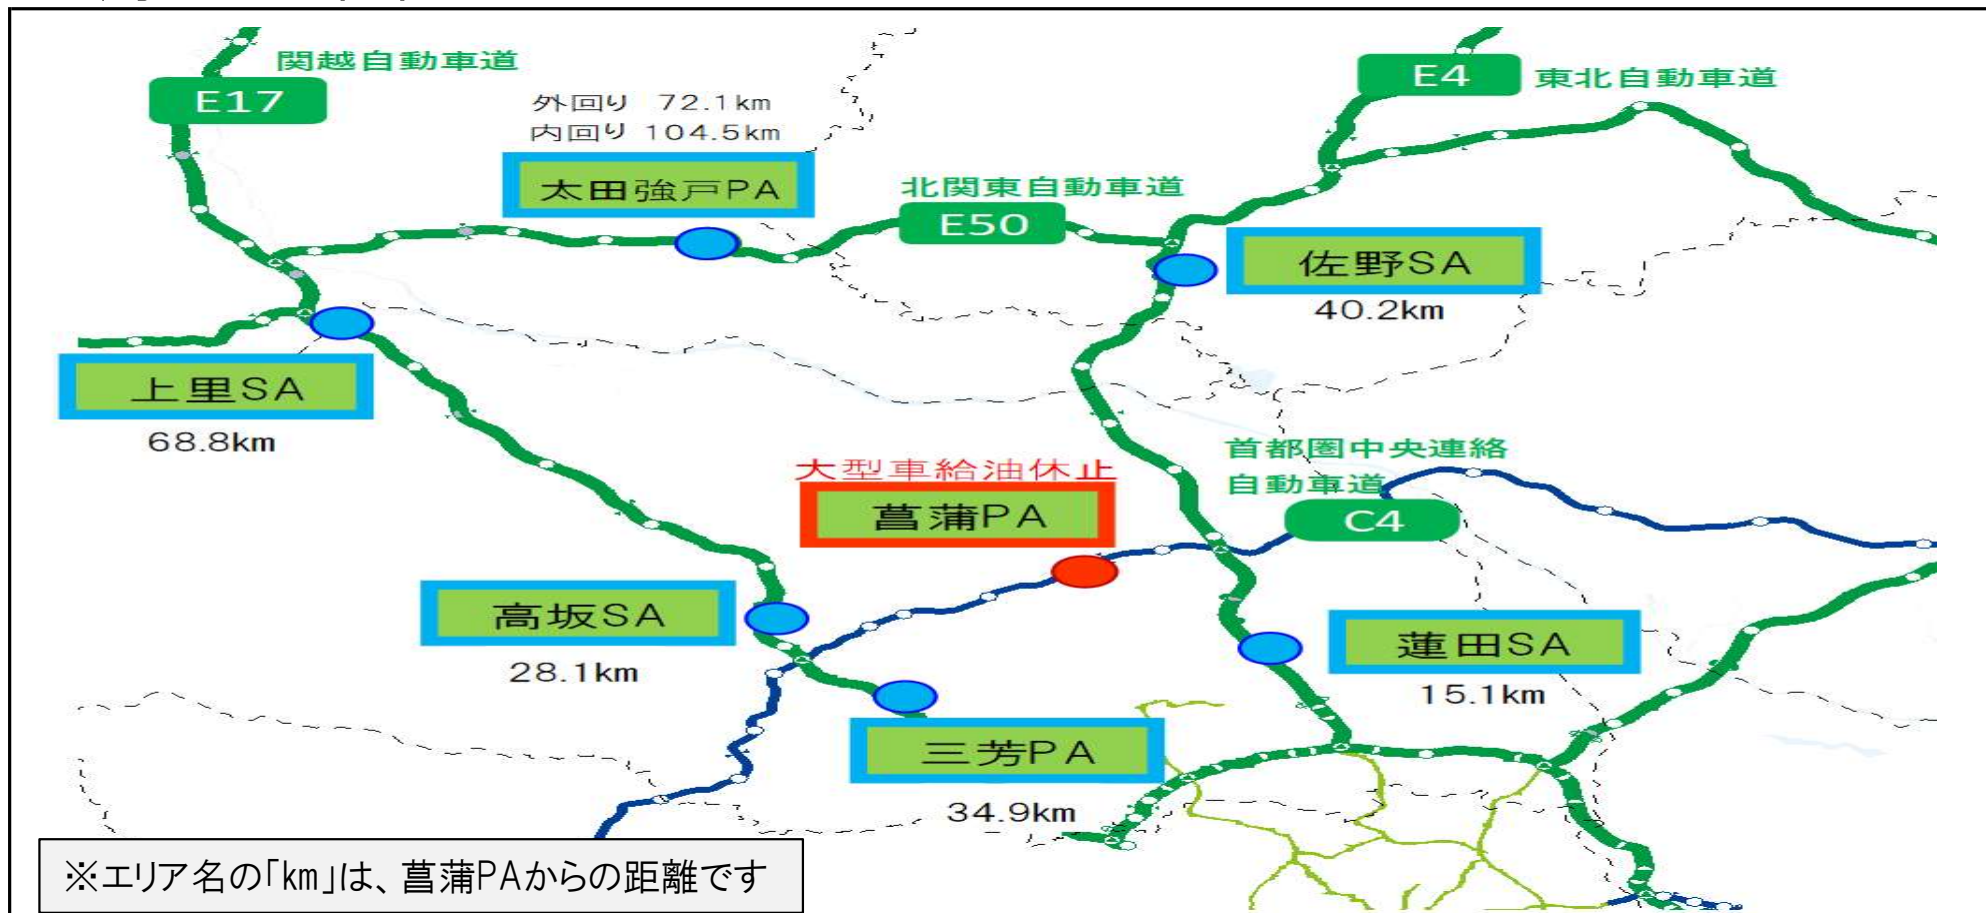

お知らせ

【C4】圏央道 菖蒲PA 大型車(10トン以上) 給油休止

【C4】圏央道 菖蒲PAガスステーションは、「小排水溝修繕工事」に伴い、
以下日程において「大型車(10トン以上)」の進入ができないため、給油いただけません。

お客さまには大変ご不便をおかけいたしますが、ご理解・ご協力のほど、よろしくお願いたします。

◎外回り(つくば方面)

10/8(土)8時 ~ 9(日)18時

◎内回り(八王子方面)

10/15(土)8時 ~ 16(日)18時

※荒天時は翌週(土日)の同時間帯に実施します

※ 周辺のGS設置エリア(24時間営業)

東日本高速道路株式会社

ネクセリア東日本株式会社

掲出期間 2022/9/20~2022/10/23