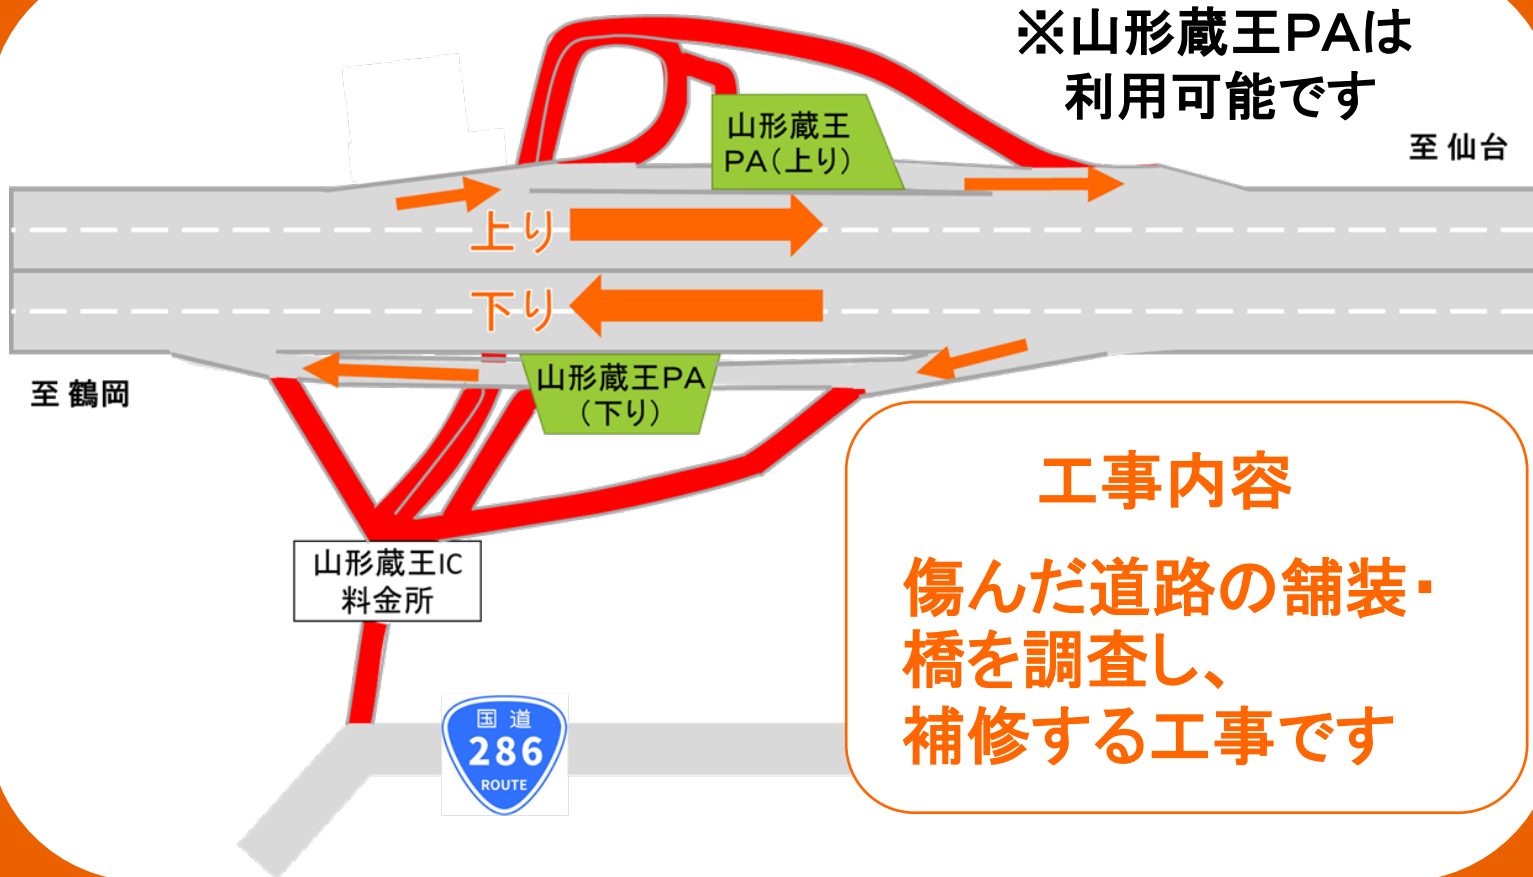

E48

山形自動車道

山形蔵王IC夜間閉鎖

毎夜

21時～翌6時

(土日祝日を除く)

※金曜日の夜間工事は

土曜日の早朝まで行います

ご迷惑をおかけしますが、ご理解とご協力をお願いいたします。

24時間、365日、お客さまの声を聴きしています。

NEXCO 東日本 お客さまセンター

0570-024-024

または 03-5308-2424

高速道路に関する情報は「ドラぷら」で

www.driveplaza.com/

ドラぷら 検索

あなたに、ベスト・ウェイ。

迂回路のご案内

至 新庄

※仙台方面(上り線)ご利用の方へ
関沢ICは上り線出口がありません。
山形蔵王ICで降りる予定の方は、山形北ICを
ご利用ください。