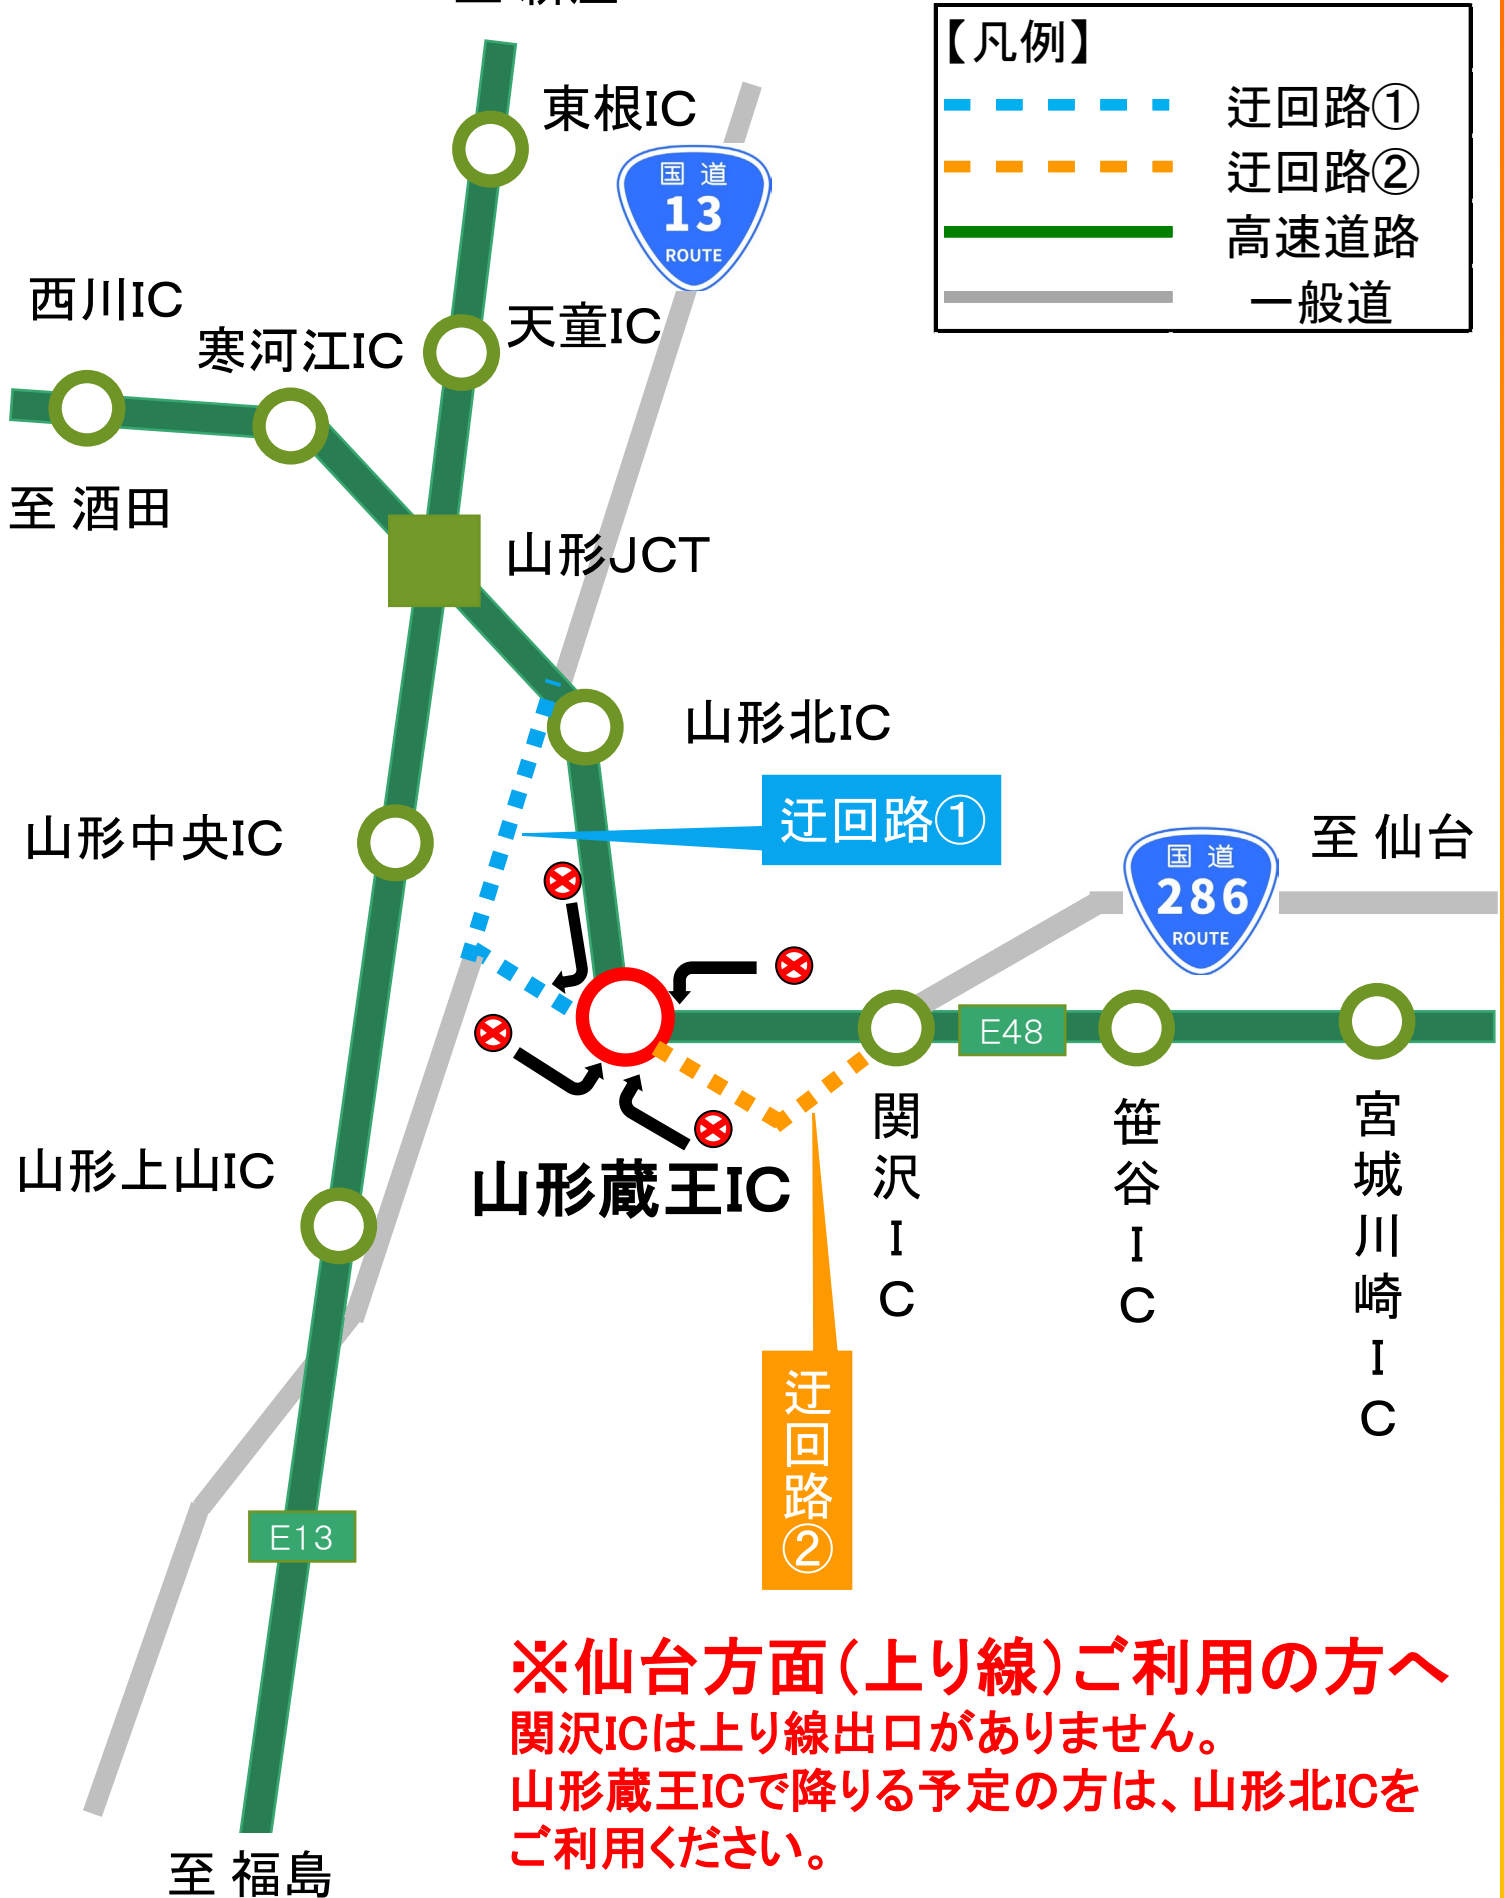

E48

山形自動車道

山形蔵王IC夜間閉鎖

毎夜

21時～翌6時

(土日祝日を除く)

※金曜日の夜間工事は

土曜日の早朝まで行います

令和4年10月・11月						
日	月	火	水	木	金	土
10/9	10	11	12	13	14	15
			実施日	実施日	実施日	実施日
16	17	18	19	20	21	22
		実施日	実施日	実施日	実施日	実施日
23	24	25	26	27	28	29
		実施日	実施日	実施日	実施日	実施日
30	31	11/1	2	3	4	5
		予備日	予備日	予備日		
6	7	8	9	10	11	12
		予備日	予備日	予備日	予備日	予備日

ご迷惑をおかけしますが、ご理解とご協力をお願いいたします。

24時間、365日、お客さまの声を聴きしています。

NEXCO 東日本 お客さまセンター

0570-024-024

または 03-5308-2424

高速道路に関する情報は「ドラぷら」で

www.driveplaza.com/

ドラぷら 検索

あなたに、ベスト・ウェイ。

迂回路のご案内

至 新庄

※仙台方面(上り線)ご利用の方へ
関沢ICは上り線出口がありません。
山形蔵王ICで降りる予定の方は、山形北ICを
ご利用ください。