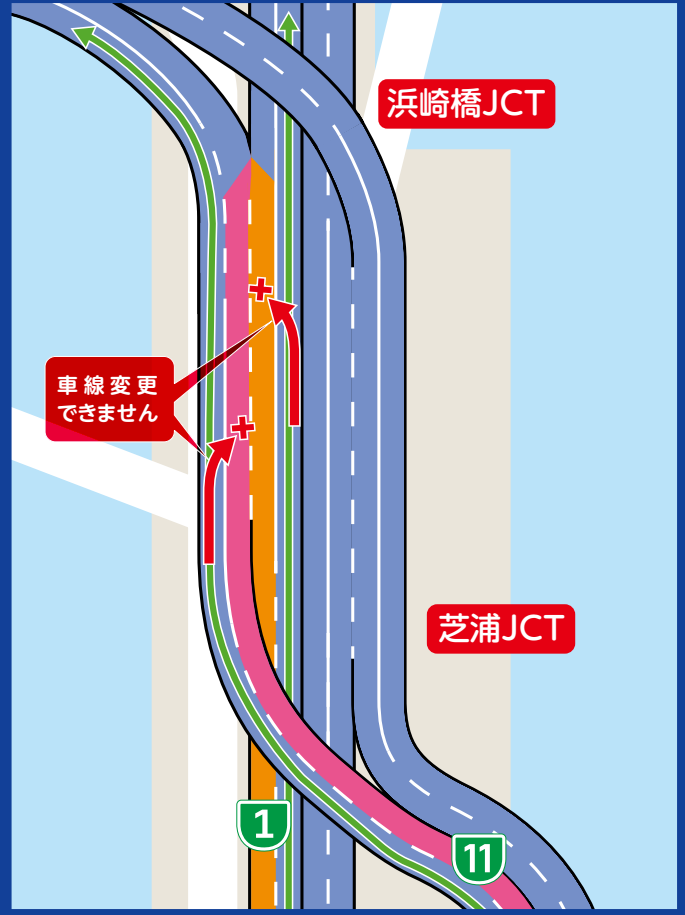

芝浦JCT→浜崎橋JCT
11 上り → **C1 内回り**
夜間通行止

1 羽田線(上り)を経由して
C1 都心環状線への
う回路のご案内

凡例
→ × 通行止箇所
→ う回路
— 首都高速道路
— 他的高速道路

通行止時は、
C1 都心環状線(内回り)
でのう回をお願いします

芝浦JCT→浜崎橋JCT
1 羽田線(上り) → **C1 外回り**
夜間通行止

通行止箇所周辺図

ETC(無線通行)をご利用のお客さまは、ご利用になられた入口・出口間の距離(料金距離)や経路に応じて料金が変更場合がございます。

① 羽田線(上り)から
① 都心環状線(外回り)
へは行けません

⑪ 台場線(上り)から
① 都心環状線(内回り)
へは行けません

舗装補修工事のため 夜間通行止

① 羽田線 芝浦 JCT → 浜崎橋 JCT 間の一部ルート

2022年 **12/5** 日 20時~翌朝5時
 荒天等により、12/13(火)の同時刻に延期となる場合があります。

| 規制区間 | 規制区間 |
|-------------|-------------|
| ⑪ 台場線 上り | ① 羽田線 上り |
| ↓ 通行可 | ↓ 通行不可 |
| ④ 都心環状線 外回り | ④ 都心環状線 内回り |
| ④ 都心環状線 内回り | ④ 都心環状線 外回り |