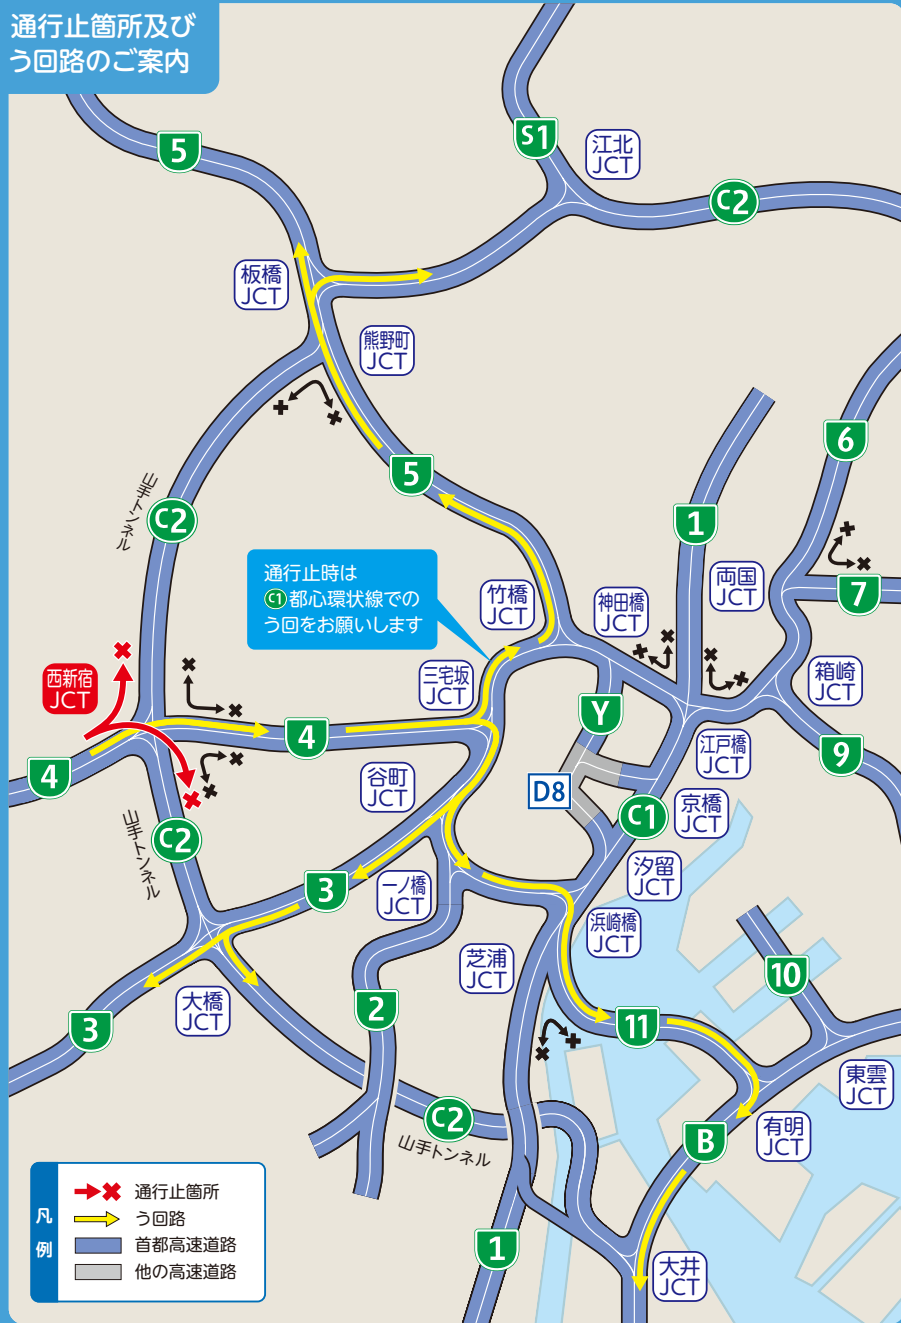

※ 各種お問い合わせやサイトのご利用には別途通信費がかかります。

トンネル防災設備点検等のため

12
2022

夜間通行止

西新宿JCT

4 新宿線 上り → C2 中央環状線 内回り 外回り

2022年 12/8 木

22時~翌朝5時

トンネル防災設備点検等のため
夜間通行止

西新宿JCT

2022年
12/8 木 22時～翌朝5時

荒天等により、12/13(火)の同時刻に延期となる場合があります。

通行止箇所及び
う回路のご案内

通行止箇所周辺図

ETC(無線通行)でご利用のお客さまは、ご利用になられた入口・出口間の距離(料金距離)や経路に応じて料金が変わる場合がございます。

※ 対象点検に係る通行止め情報を掲載しています。 ※ 通行止めに関する最新情報は首都高ホームページやお電話でご確認ください。