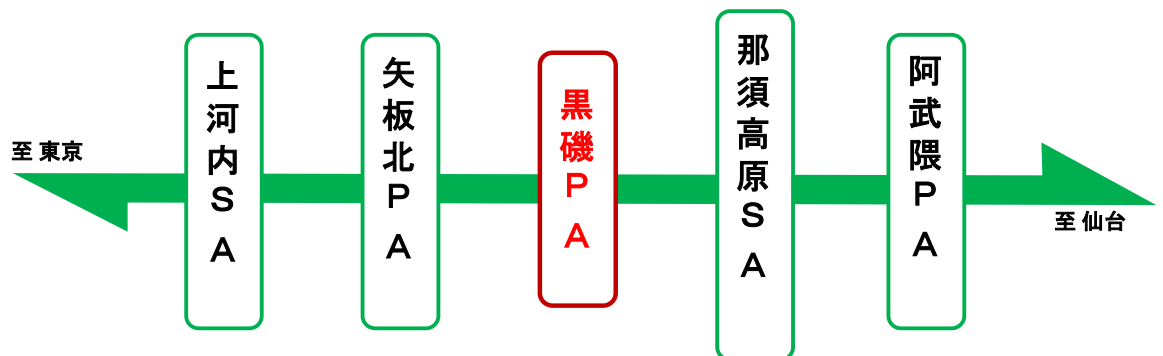

E4

上下線 黒磯PA

夜間閉鎖のお知らせ

平日 20時 - 翌6時

駐車場のバリアフリー化工事に伴う休憩施設の閉鎖を実施します
閉鎖時間帯は、周辺のSAPAをご利用下さい

① 6/5(月) ~ 6/23(金)

黒磯PA（上り線）はご利用いただけません

② 7/3(月) ~ 7/25(火)

黒磯PA（下り線）はご利用いただけません

※荒天時の閉鎖は行いません。実施判断は当日の17時頃にTwitterなどでお知らせします。
日程には荒天順延日を含みます。早期に終了する場合はTwitterなどでお知らせします。

24時間、365日、お客様の声をお聞かせしています。
NEXCO東日本お客様センター
0570-024-024
または 03-5308-2424

高速道路に関する情報は「ドラぷら」で
www.driveplaza.com/