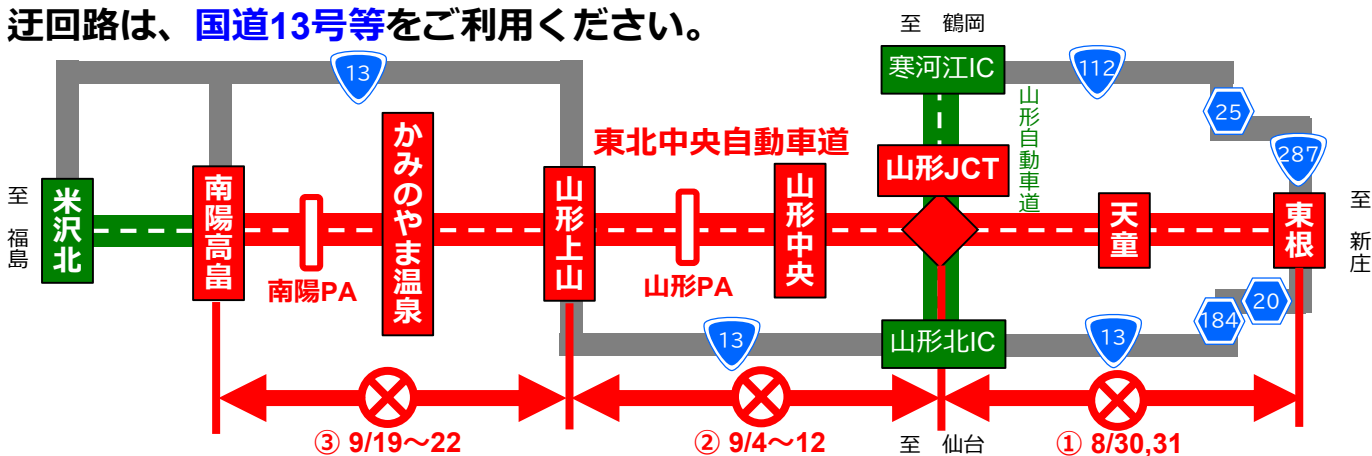

E13

東北中央自動車道 《上下線》

夜間通行止

【工事内容】 舗装補修工事・トンネル非常用設備点検等

閉鎖時刻 各日 20時～翌朝 6時

土日・祝日夜間
は実施しません

① 山形JCT ↔ 東根IC

8/30 水 ➡ 8/31 木

予備日 9/1 金

② 山形上山IC ↔ 山形JCT

9/4 月 ➡ 9/12 火

予備日 9/13 水 ~ 9/15 金

③ 南陽高畠IC ↔ 山形上山IC

9/19 火 ➡ 9/22 金

予備日 9/25 月

迂回路は、国道13号等をご利用ください。

24時間、365日、お客さまの声をお聞きしています。

NEXCO 東日本 お客さまセンター

0570-024-024

または 03-5308-2424

高速道路に関する情報は「ドラぷら」で

www.driveplaza.com/

ドラぷら

検索