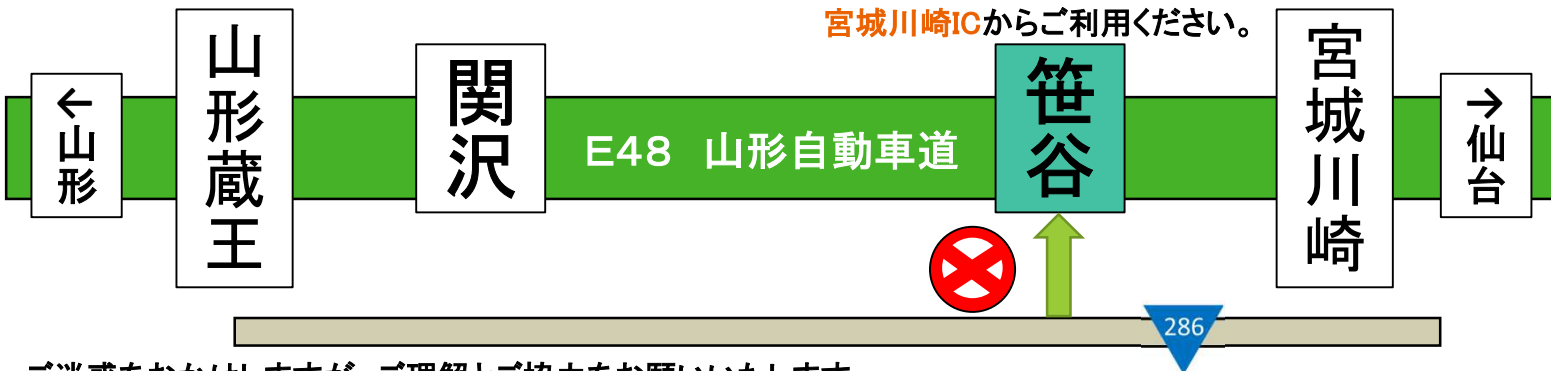

# IC入口終日閉鎖

工事内容

傷んだ道路の舗装を補修する工事です。

## 笹谷IC 山形方面入口

9/25 月 10時 ~ 30 土 6時

10/2 月 10時 ~ 7 土 6時

予備日 10/23 月 10時 ~ 10/28 土 6時

閉鎖が予定より早く終了する場合がございます

※山形方面へご利用の際は  
宮城川崎ICからご利用ください。

ご迷惑をおかけしますが、ご理解とご協力をお願いいたします。

24時間、365日、お客さまの声をお聞きしています。