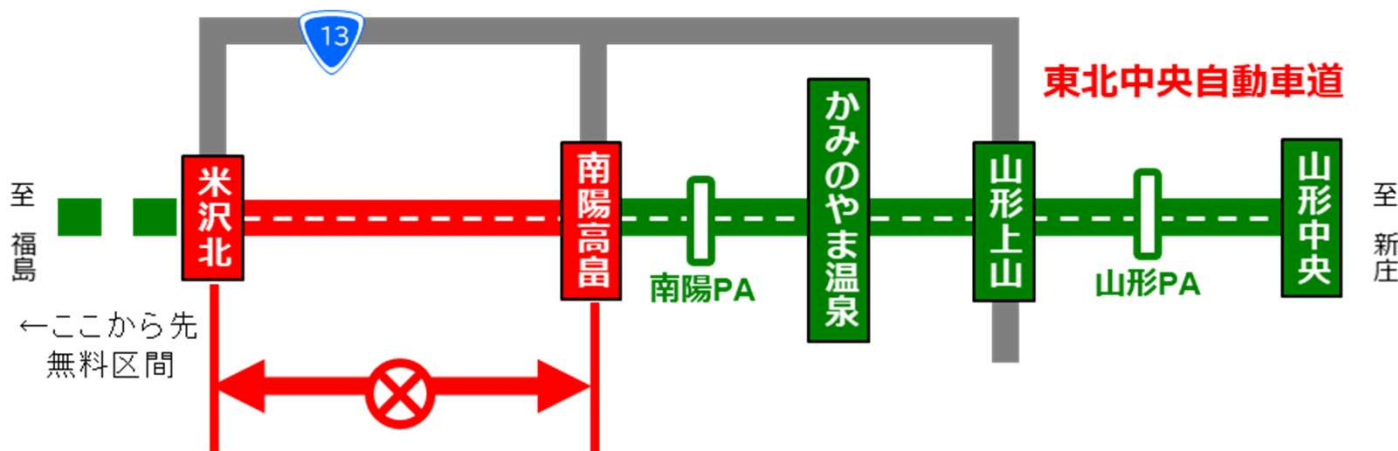

E13

東中道

夜間通行止

工事内容

傷んだ道路の舗装を補修する工事です

米沢北IC～南陽高畠IC 上下線

9/26^火～11/1^水

予備日: 11/2(木)・6(月)～17(金)

土日・祝日夜間
は実施しません

閉鎖時間 各日 20:00 ～ 翌朝 6:00

迂回路は、**国道13号等**をご利用ください。

24時間、365日、お客様の声をお聞きしています。
NEXCO 東日本 お客さまセンター
 ☎ 0570-024-024
 または 03-5308-2424

高速道路に関する情報は「**ドラぷら**」で
www.driveplaza.com/

ドラぷら 検索

あなたに、ベスト・ウェイ。