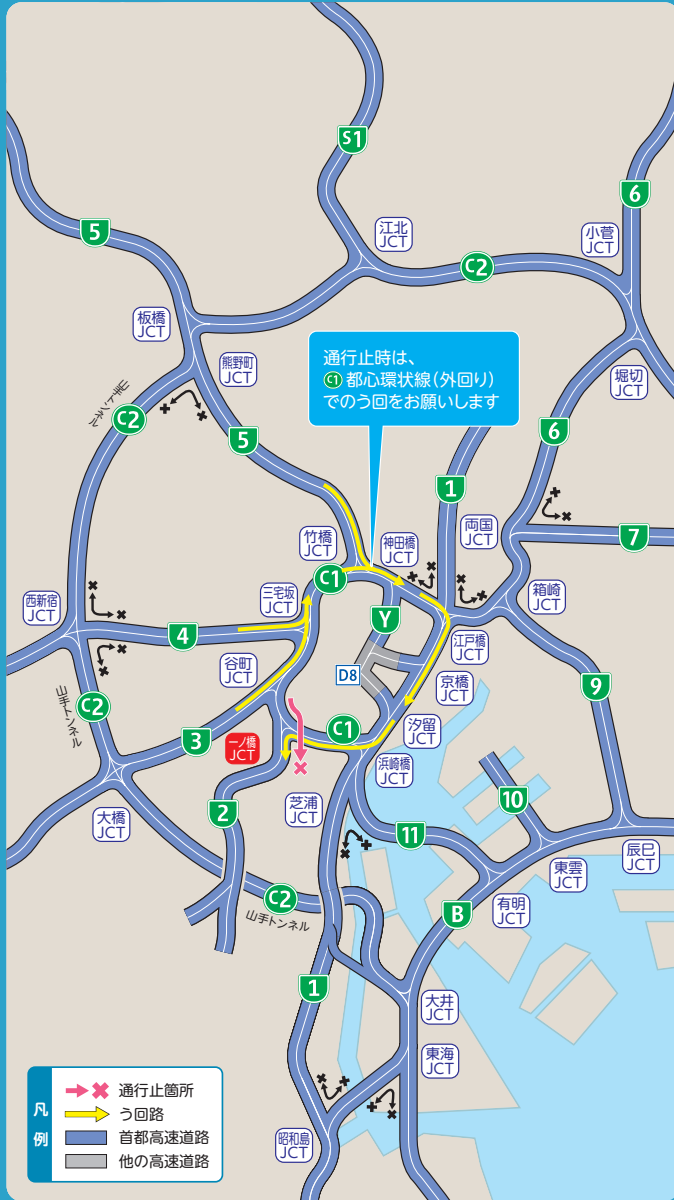

C1 都心環状線 **内回り** → **2** 目黒線 **下り**

2023年 **11/13日・11/20日**
11/21日 23時～翌朝6時

通行止箇所及びう回路のご案内

C1 都心環状線 **外回り** → **2** 目黒線 **下り**

2023年 **11/16日・11/29日**
11/30日 23時～翌朝6時

通行止箇所及びう回路のご案内

足場解体工事等のため

2023

11

夜間通行止 一ノ橋JCT

C1 都心環状線 **内回り** → **2** 目黒線 **下り**

2023年 **11/13日・11/20日**
11/21日 23時～翌朝6時
予備日: 11/27日・12/4日・12/5日

C1 都心環状線 **外回り** → **2** 目黒線 **下り**

芝公園入口(外回り)もご利用いただけません

2023年 **11/16日・11/29日**
11/30日 23時～翌朝6時
予備日: 12/6日・12/7日・12/13日