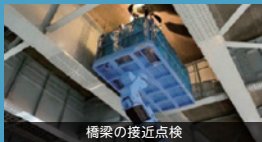

首都高広域路線図

首都高の安全・安心に向けた取り組み

開通から50年を超える道路区間が増えて、道路構造物の高齢化が進行する中、長期にわたり安全・安心を守り続けるため、着実な点検・補修を進めています。

— 確実な点検 —

— 計画的な補修 —

— 快適走行を目指した舗装の補修 —

お客さまに首都高をより安全で快適にご利用いただけるよう、10 晴海線(上り・下り)で照明設備維持点検を実施いたします。
ご迷惑をおかけいたしますが、ご理解とご協力をお願いいたします。