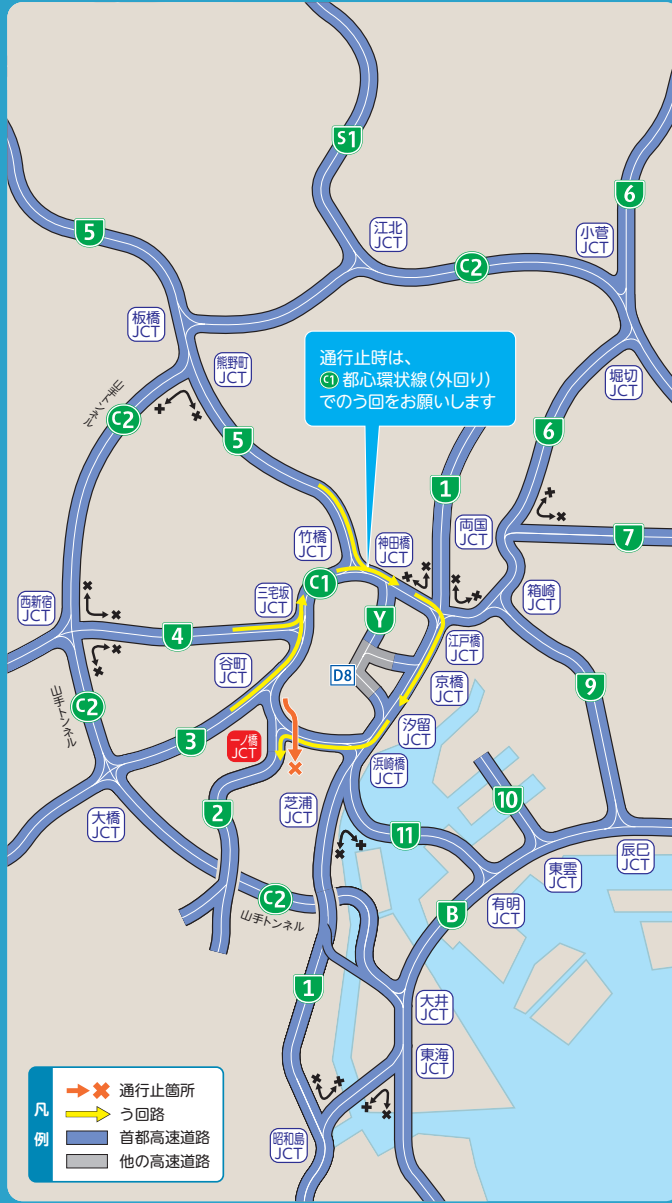

C1 都心環状線 **外回り** → **2** 目黒線 **下り**

芝公園入口(外回り)もご利用いただけません

2024年 **2/10日・2/13日** 翌0時~朝5時

通行止箇所及びう回路のご案内

C1 都心環状線 **内回り** → **2** 目黒線 **下り**

2024年 **2/12日祝・2/16日金** 23時~翌朝6時

通行止箇所及びう回路のご案内

足場解体工事等のため

2024

2

夜間通行止 一ノ橋JCT

C1 都心環状線 **外回り** → **2** 目黒線 **下り**

芝公園入口(外回り)もご利用いただけません

2024年 **2/10日・2/13日**

翌0時~朝5時

予備日: 2/20日・2/24日

C1 都心環状線 **内回り** → **2** 目黒線 **下り**

2024年 **2/12日祝・2/16日金**

23時~翌朝6時

予備日: 2/23日祝・2/27日

荒天等により、予備日の同時刻に延期となる場合があります。

お出かけ前にスマートフォンまたはPCにて最新情報をご確認ください

mew-ti
リアルタイム交通情報

直近の工事予定・交通規制情報はこちらに掲載しています