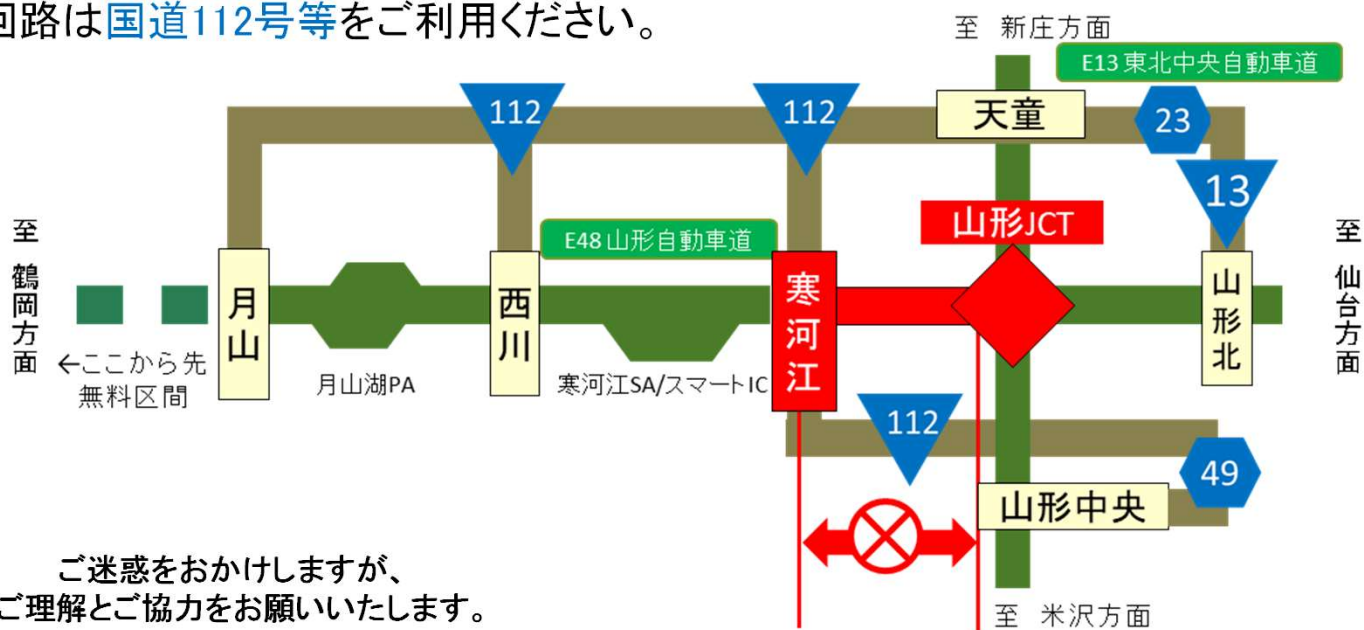

E48

山形道

夜間通行止

工事内容

傷んだ道路の舗装を補修する工事です。

山形JCT 上下線 寒河江IC

4 / 1 月 ~ 4 / 19 金

予備日 4/22~4/24

土日・祝日は実施しません

閉鎖時間 各日 20:00 ~ 翌朝 6:00

迂回路は国道112号等をご利用ください。

24時間、365日、お客さまの声をお聞きしています。
 NEXCO 東日本 お客さまセンター
 0570-024-024
 または 03-5308-2424

高速道路に関する情報は「**ドラぷら**」で
www.driveplaza.com/

ドラぷら 検索

あなたに、ベスト・ウェイ。