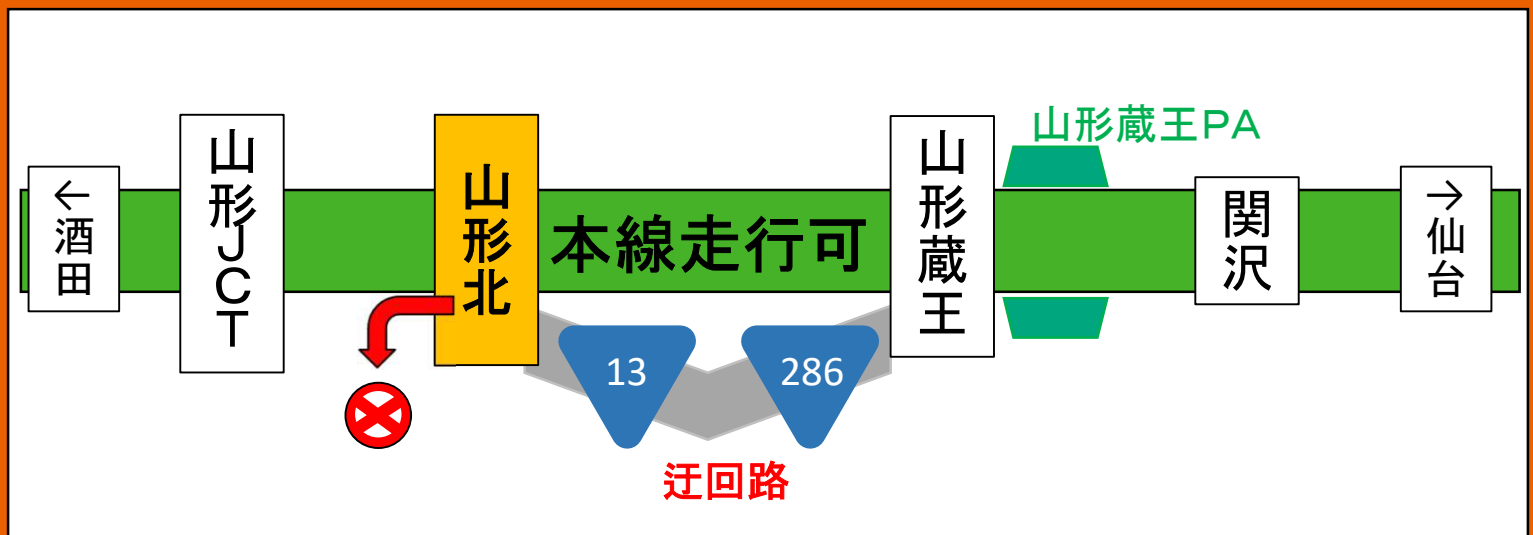

### 山形北IC 下り出口

5 / 13 月 · 14 火

予備日 5 / 15 (水) · 16 (木) · 17 (金)

迂回時は山形蔵王ICをご利用ください

閉鎖時間 各日 20:00 ~ 翌朝 6:00

工事内容 傷んだ橋梁の継ぎ目を補修する工事です。

ご迷惑をおかけしますが、ご理解・ご協力をお願いいたします。

24時間、365日、お客さまの声を聞きしています。  
NEXCO 東日本 お客さまセンター  
0570-024-024  
または 03-5308-2424