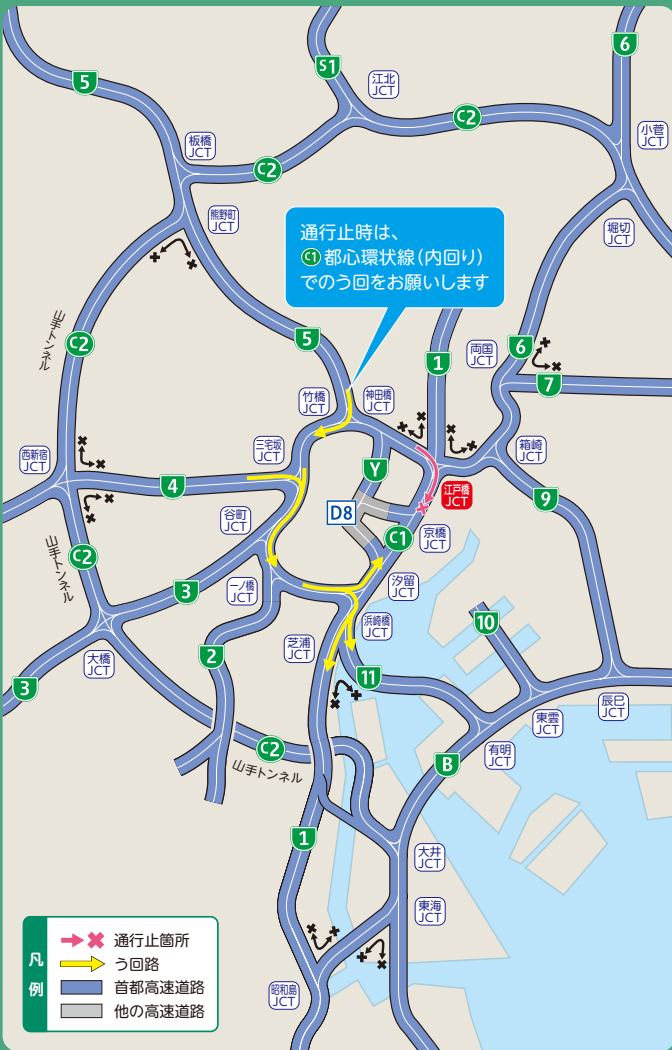

荒天等により、予備日の同時刻に延期となる場合があります。

お出かけ前にスマートフォンまたはPCにて最新情報をご確認ください

mew-ti
リアルタイム交通情報

直近の工事予定・交通規制情報はこちらに掲載しています

首都高 工事予定

C1 都心環状線 内回り -> **1** 上野線 下り

本町出口(下り)もご利用いただけません

C1 都心環状線 内回り -> **6** 向島線 下り

2024年
7/16 火 20時～翌朝6時

通行止箇所及びう回路のご案内

C1 都心環状線 外回り -> **C1** 都心環状線 外回り(京橋JCT方面)

2024年
7/10 水 21時～翌朝6時

通行止箇所及びう回路のご案内

凡例
-> 通行止箇所
-> う回路
- 首都高速道路
- 他の高速道路

凡例
-> 通行止箇所
-> う回路
- 首都高速道路
- 他の高速道路

配線路点検のため

夜間通行止

江戸橋JCT

お客さまに首都高をより安全で快適にご利用いただけるよう、江戸橋JCTの一部で配線路点検を実施いたします。
ご迷惑をおかけいたしますが、ご理解とご協力をお願いいたします。

通行止箇所周辺図

ETC(無線通行)でご利用のお客さまは、ご利用になられた入口・出口間の距離(料金距離)や経路に応じて料金が変更場合がございます。

※ 対象点検に関する通行止め情報を掲載しています。 ※ 通行止めに関する最新情報は首都高ホームページやお電話でご確認ください。