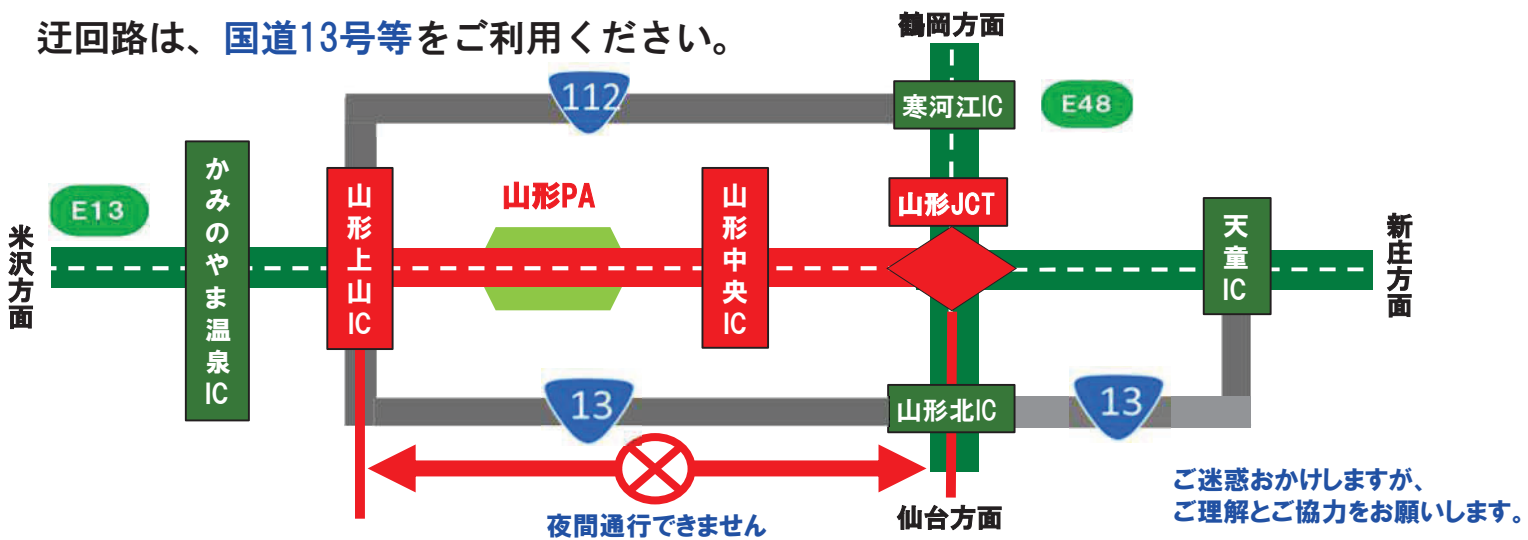

E13

東中道

夜間通行止

工事内容

傷んだ道路の舗装を補修する工事です

山形上山IC ↔ 上下線 ↔ 山形JCT

7/30 火 ~ 8/6 火

8/19 月 ~ 8/23 金

予備日：8/26（月）～9/3（火）

土日・祝日夜間は実施しません

閉鎖時間 各日 20:00 ~ 翌朝 6:00

迂回路は、国道13号等をご利用ください。

ご迷惑おかけしますが、ご理解とご協力をお願いします。

24時間、365日、お客さまの声をお聞きしています。
 NEXCO東日本お客さまセンター
 0570-024-024
 または 03-5308-2424

高速道路に関する情報は「**ドラぷら**」で
www.driveplaza.com/