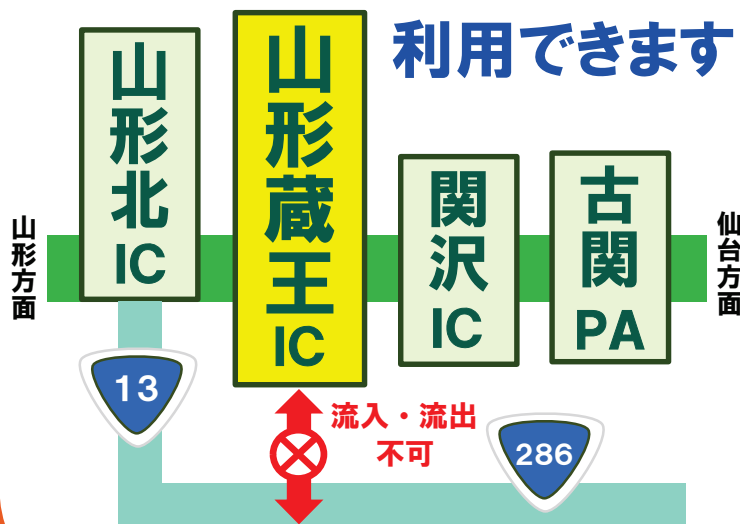

E48

山形自動車道

(上下線)

出入口閉鎖

【工事内容】 舗装補修工事及び橋梁床版補修工事を行います

山形蔵王 IC 利用 できません

【1】10/21(月)～10/23(水)
AM6:00 AM6:00

【2】10/28(月)～11/2(土)
AM6:00 AM6:00

≪ 荒天時は予備日に順延します ≫

※山形蔵王PAは
利用できます

ご迷惑をおかけしますが、
ご理解とご協力をお願いいたします

24時間、365日、お客さまの声をお聞きしています。

NEXCO 東日本 お客さまセンター

0570-024-024

または 03-5308-2424

高速道路に関する情報は「ドラぷら」で

www.driveplaza.com/

携帯の方は
こちらから

あなたに、ベスト・ウェイ。