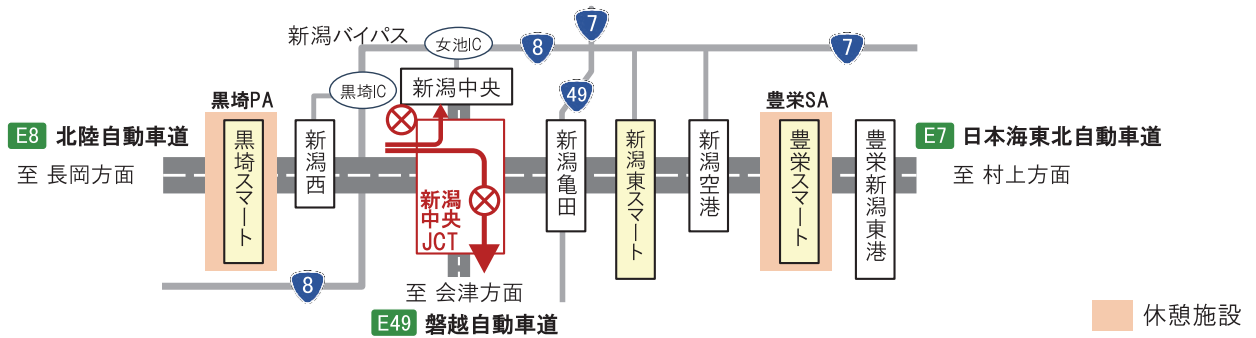

E8

北陸道 舗装補修工事

夜間ランプ閉鎖 新潟中央JCT 下り出口

2026 5/11(月) ➡ 5/13(水) (3夜間)
平日20時から翌朝6時まで実施

予備日 5/14(木) ➡ 5/22(金)

通行止め位置図

迂回路

赤色箇所(東京方面から新潟中央IC出口ランプ及び磐越道への流入ランプ)の通行はできません。

迂回路は新潟西ICから国道116号、国道8号をご利用ください。

LINE 公式アカウント
NEXCO東日本
@e-nexco

24時間、365日、お客様の声をお聞きしています。
NEXCO東日本お客様センター
0570-024-024
または 03-5308-2424

高速道路に関する情報は「**ドラぶら**」で
www.driveplaza.com/
ドラぶら 検索

あなたに、ベスト・ウェイ。
NEXCO 東日本