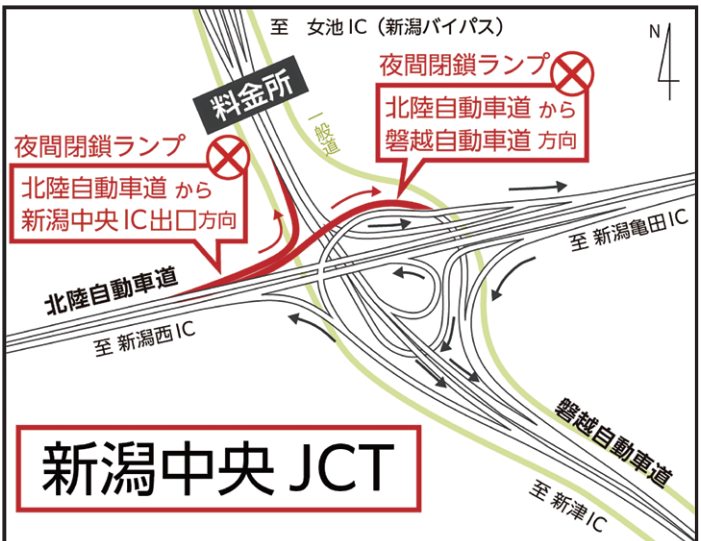

E8

北陸道 舗装補修工事

夜間ランプ閉鎖 新潟中央JCT 下り出口

2026 5/11(月) ➡ 5/13(水) (3夜間)
平日20時から翌朝6時まで実施

予備日 5/14(木) ➡ 5/22(金)

通行止め位置図

迂回路

赤色箇所(東京方面から新潟中央IC出口ランプ及び磐越道への流入ランプ)の通行はできません。

迂回路は新潟西ICから国道116号、国道8号をご利用ください。

LINE 公式アカウント
NEXCO東日本
@e-nexco

24時間、365日、お客様の声をお聞きしています。
NEXCO東日本お客様センター
0570-024-024
または 03-5308-2424

高速道路に関する情報は「**ドラぶら**」で
www.driveplaza.com/
ドラぶら 検索

あなたに、ベスト・ウェイ。
NEXCO 東日本