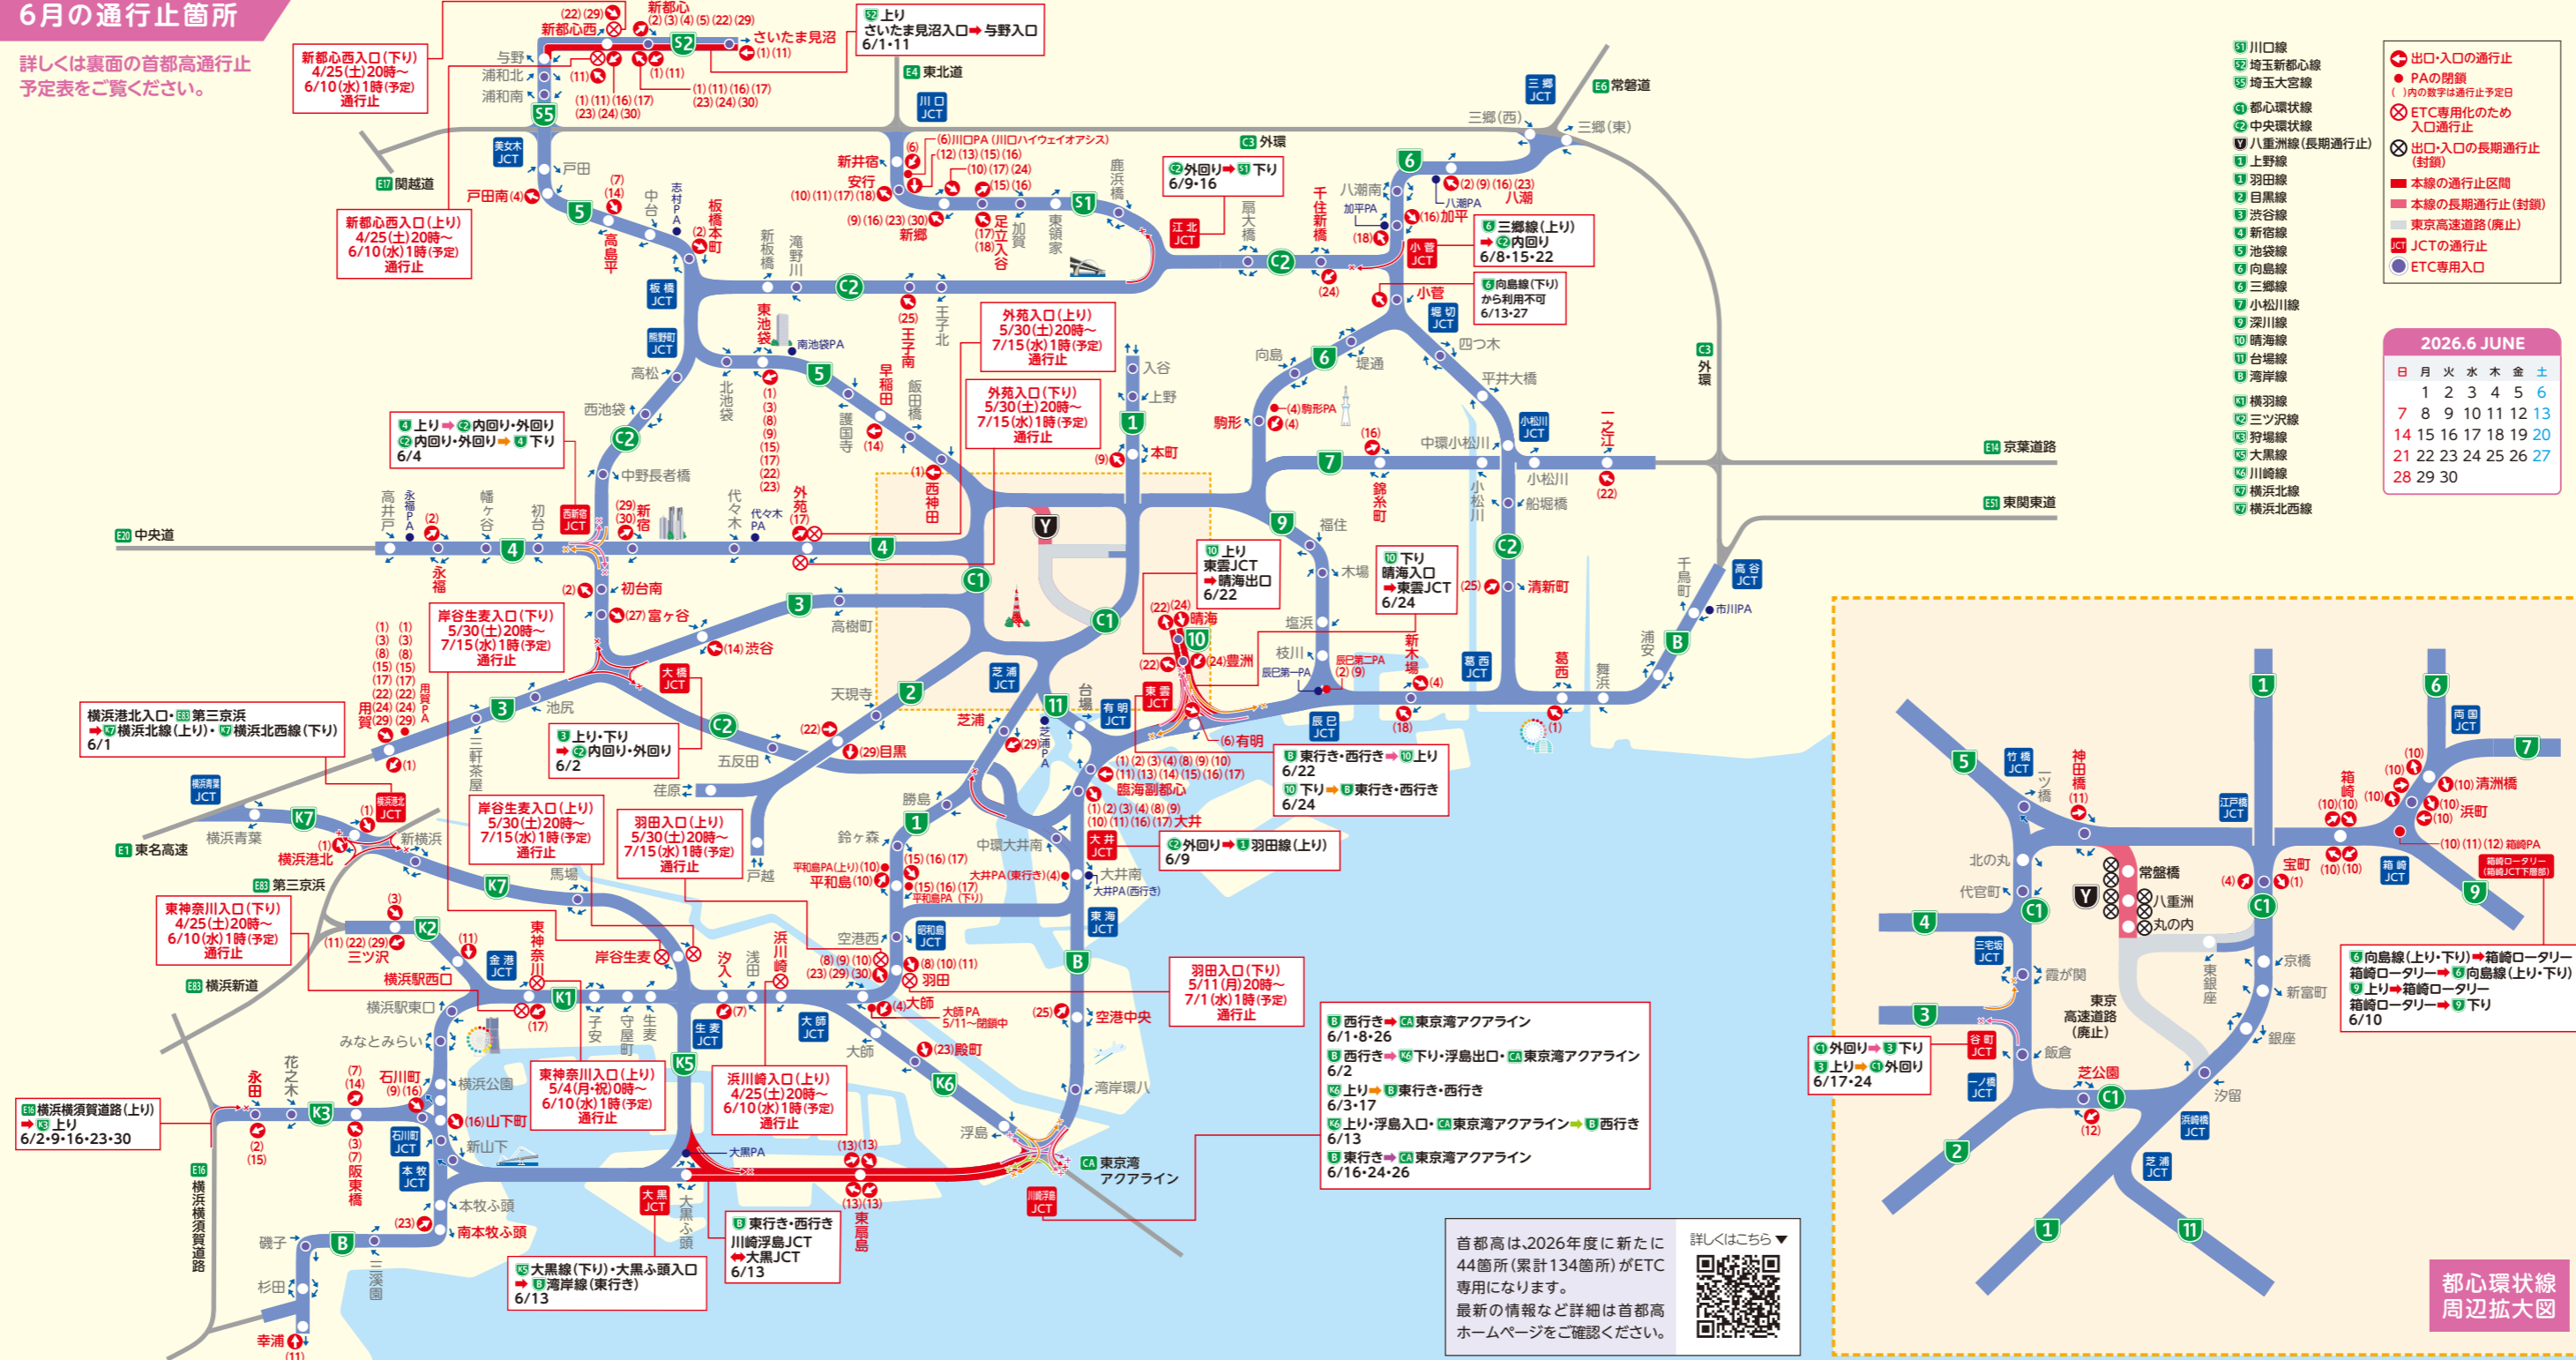

首都高 通行止

安全・安心・快適なみちづくりを通じて社会に貢献するために、点検・工事へのご理解とご協力をお願いします。

- 出口・入口の通行止
- PAの閉鎖 ( )内の数字は通行止予定日
- ETC専用化のため入口通行止
- 出口・入口の長期通行止 (封鎖)
- 本線の通行止区間
- 本線の長期通行止 (封鎖)
- 東京高速道路 (廃止)
- JCTの通行止
- ETC専用入口

2026.6 JUNE

日	月	火	水	木	金	土
1	2	3	4	5	6	
7	8	9	10	11	12	13
14	15	16	17	18	19	20
21	22	23	24	25	26	27
28	29	30				

6月の通行止箇所

詳しくは裏面の首都高通行止予定表をご覧ください。

通行止・工事内容についてのお問い合わせ

問い合わせ番号	電話番号	担当
①	03-6300-7656	東京西局 第一保全工事事務所
②	03-6300-7657	東京西局 第二保全工事事務所
③	03-3264-8304	東京西局 施設管制所
④	03-5640-4846	東京東局 点検・補修推進課
⑤	03-3646-1238	東京東局 第一保全工事事務所
⑥	048-299-2418	東京東局 第二保全工事事務所
⑦	03-5640-2078	東京東局 第一施設管制所
⑧	048-299-2415	東京東局 第二施設管制所
⑨	045-307-0540	神奈川局 保全工事事務所
⑩	045-307-0546	神奈川局 施設管制所
⑪	044-322-1111	JFEスチール株式会社
⑫	03-5817-8933	株式会社フロンティアグループ
⑬	03-5296-9112	株式会社J-BISメンテナンス 東京営業所

首都高の工事予定・交通規制情報

近頃の工事予定・交通規制 <https://www.shutoko-construction.jp/traffictime/index.html>

大規模・長期の交通規制 <https://www.shutoko.jp/sp/traffic/control/largeScale/>

スマートフォンまたはPCよりアクセスしてください

首都高速道路のお問い合わせ

首都高お客さまセンター ☎ 03-6667-5855 24時間 (年中無休)

耳の不自由な方の FAX通信 ☎ 03-3249-1161

首都高技術部 mew-ti

首都高専用の道路交通情報アプリ

アプリの多様な情報を使いこなして、首都高をもっと便利に快適に。

- 首都高の交通状況がすぐわかる!
- ジャンクションの混雑状況がわかる!
- プッシュ通知でお知らせ!
- 音声認識で検索できる!
- GPSと連動できる!
- いつもの出入口が登録できる!

※各種お問い合わせやサイトのご利用には別途通信費がかかります。

警視庁からのお願い

振り込め詐欺に注意!!

被害防止 スローガン **振り込まない 手渡さないで 110番**
「レターパックや宅配便で現金を送れ!」は100%詐欺です

交通安全メーンスローガン **たくさんの笑顔が走る 首都東京**

高速道路交通警察隊 首都高速道路株式会社