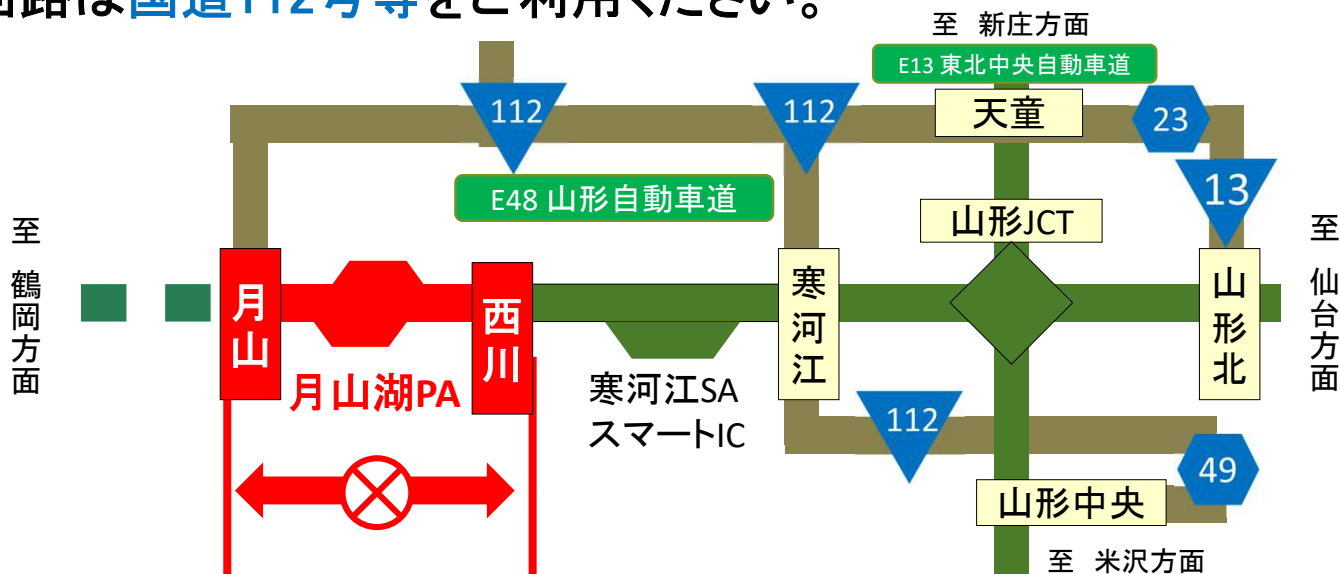

E48

山形道

夜間通行止

工事内容

傷んだ道路の舗装を補修する工事です。

西川IC ↔ 上下線 ↔ 月山IC

7/1(水)~7/21(火)

予備日: 7/22(水)~8/3(月)

(土日・祝日を除く)

閉鎖時間 各日 20:00 ~ 翌朝 6:00

迂回路は国道112号等をご利用ください。

ご迷惑をおかけしますが、ご理解とご協力をお願いいたします。

24時間、365日、お客さまの声をお聞きしています。
 NEXCO東日本お客さまセンター
 0570-024-024
 または 03-5308-2424

高速道路に関する情報は「ドラぷら」で
www.driveplaza.com/

ドラぷら 検索