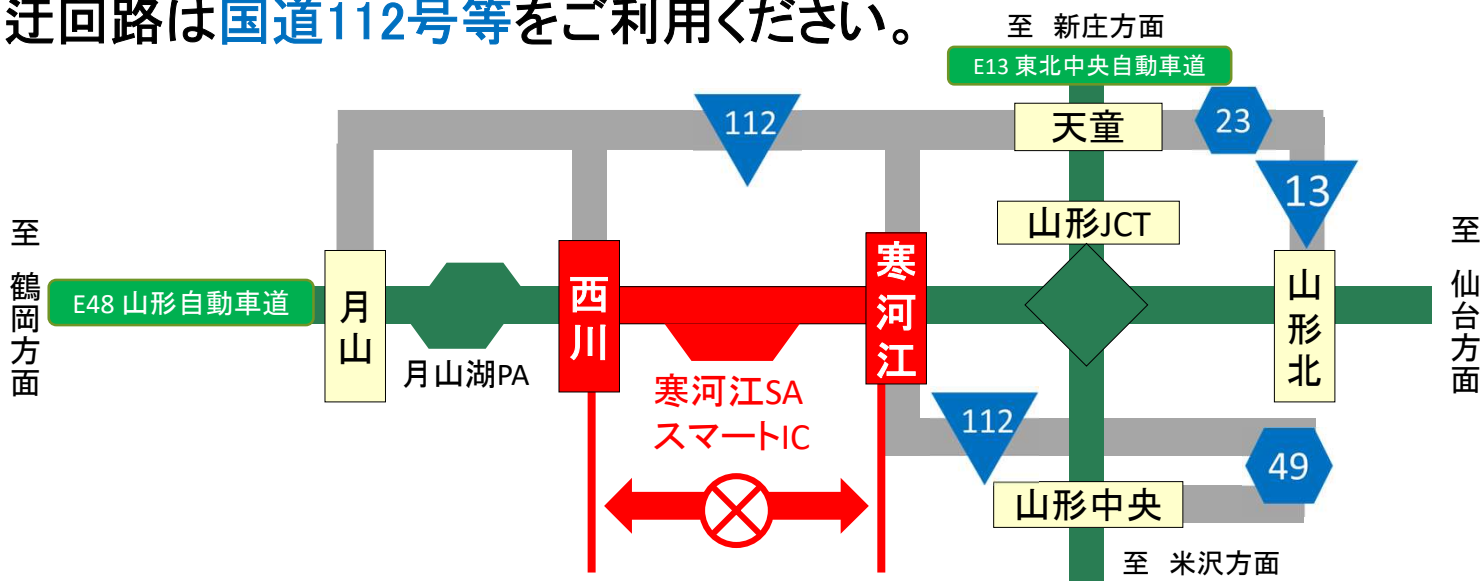

E48

山形道

夜間通行止

工事内容

遮音壁を撤去する工事です。

寒河江IC

西川IC

8/3(月)・4(火)

閉鎖時間 各日 20:00 ~ 翌朝 6:00

迂回路は国道112号等をご利用ください。

ご迷惑をおかけしますが、ご理解とご協力をお願いいたします。

24時間、365日、お客さまの声をお聞きしています。

NEXCO東日本お客さまセンター

0570-024-024

または 03-5308-2424

高速道路に関する情報は「ドラぷら」で

www.driveplaza.com/

携帯の方は
こちらから

あなたに、ベスト・ウェイ。